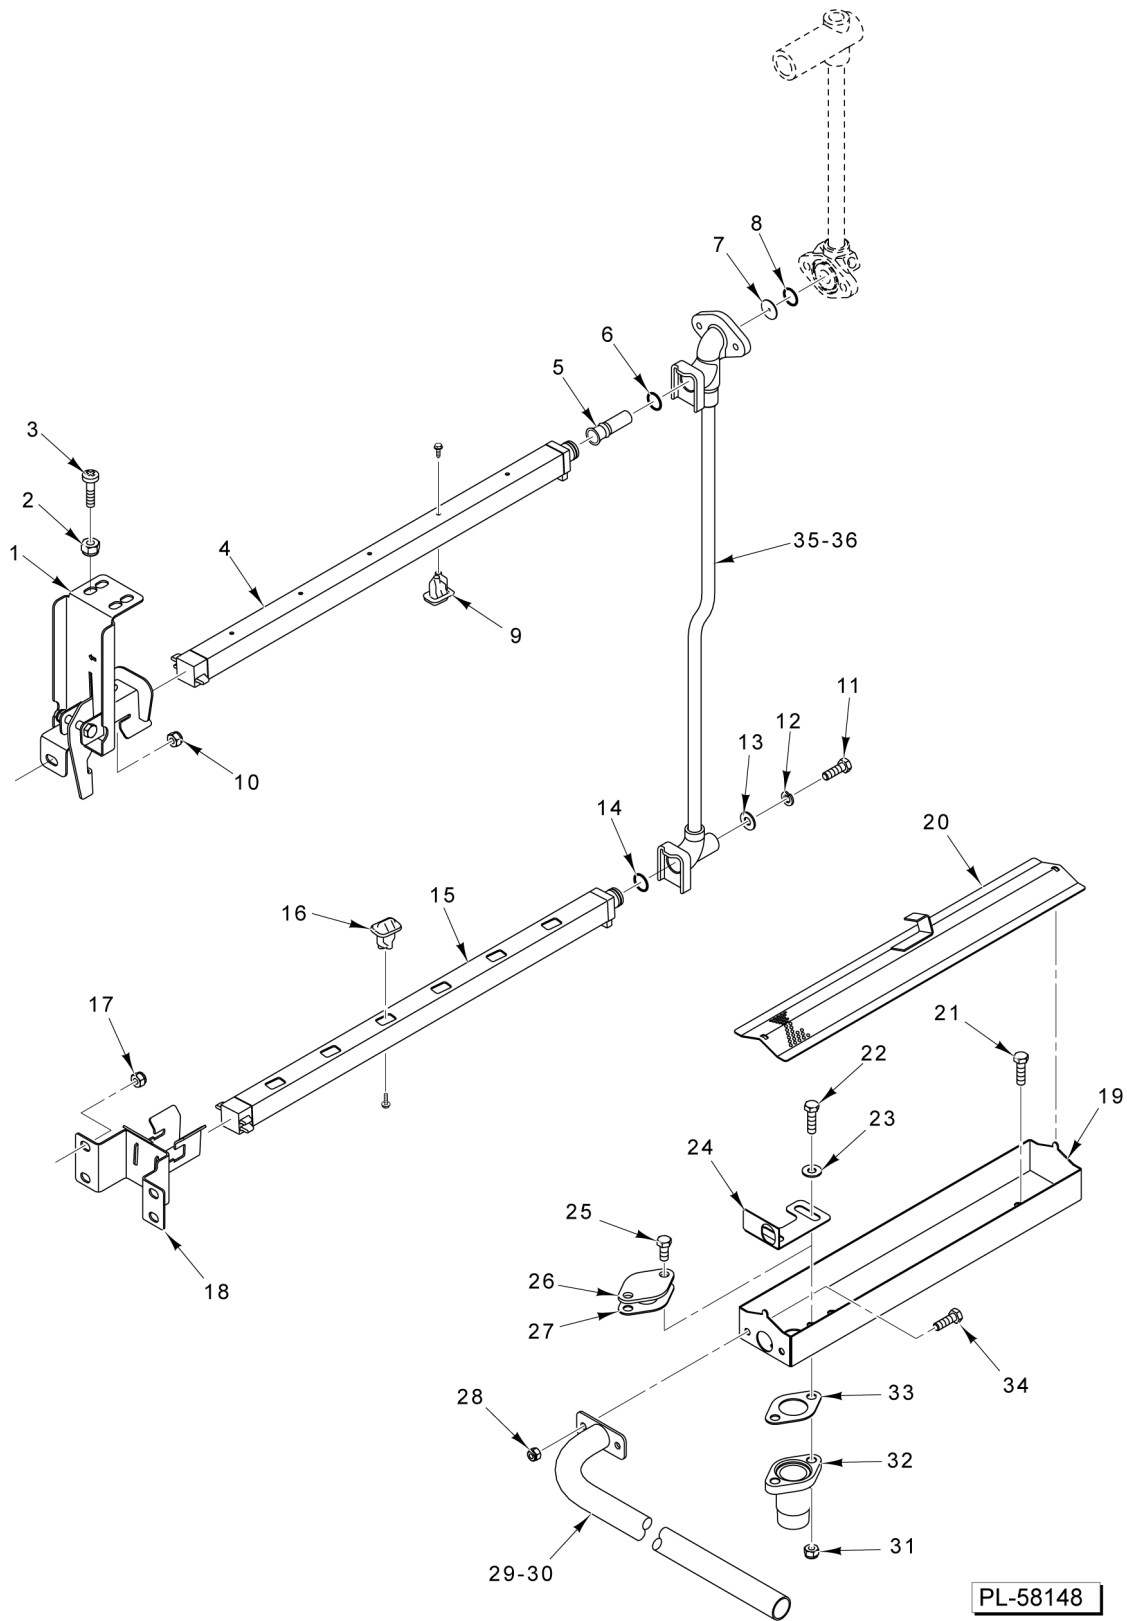

PL-58148

**INSIDE RINSE PIPING
(R-L)
(AFTER S/N 851041605 THRU S/N 851051301
(C44A/AW), S/N 851051310 (C54A),**

**INSIDE RINSE PIPING
(R-L)
(AFTER S/N 851041605 THRU S/N 851051301
(C44A/AW), S/N 851051310 (C54A),***

ILLUS. PL-58148	PART NO.	NAME OF PART	AMT.
1	00-813901	Bracket - Upper Rinse.....	1
2	NS-031-29	Stop Nut 5/16-18 Hex (SST).....	2
3	SC-125-26	Mach. Screw 5/16-18 x 5/8 Phil. Truss Hd. (SST).....	2
4	00-893352	Upper Rinse Arm (5 Nozzles).....	1
5	00-814163	Strainer - Inlet.....	2
6	00-067500-00145	O-Ring.....	1
7	00-893833	Orifice - Rinse (AW Units Only).....	1
8	00-067500-00012	O-Ring.....	1
9	00-893535	Nozzle Assy. (Incls. Screw).....	5
10	NS-031-19	Stop Nut 1/4-20 Hex (SST).....	1
11	SC-041-10	Cap Screw 5/16-18 x 5/8 Hex Hd. (SST).....	1
12	WL-006-23	Lockwasher 5/16 Helical (SST).....	1
13	WS-017-08	Washer (0.328 x 0.625 x 0.062) (SST).....	1
14	00-067500-00145	O-Ring.....	1
15	00-893351	Lower Rinse Arm (6 Nozzles).....	1
16	00-893535	Nozzle Assy. (Incls. Screw).....	6
17	NS-031-29	Stop Nut 5/16-18 Hex (SST).....	4
18	00-893691	Bracket - Lower Rinse Arm.....	1
19	00-893537	Catch Pan - Flowback.....	1
20	00-893542-00001	Strainer - Catch Pan Flowback.....	1
21	SC-041-10	Cap Screw 5/16-18 x 5/8 Hex Hd. (SST) (C64A & C88A).....	2
22	SC-041-14	Cap Screw 5/16-18 x 1-1/8 Hex Hd. (SST) (Single Tank).....	2
23	WS-029-05	Washer 0.328 x 0.750 x 0.062 (SST) (Single Tank).....	2
24	00-893541	Restrictor - Catch Pan (Single Tank).....	1
25	SC-041-11	Cap Screw 5/16-18 x 3/4 Hex Hd. (SST) (C88A).....	2
26	00-122402-00002	Flange (C44A, C54A, & C88A).....	1
27	00-276407	Gasket - Rinse Pipe (C88A).....	1
28	NS-047-82	Stop Nut 1/4-20 Hex (SST) (C64A & C88A).....	2
29	00-893540-00001	Tube - Flowback (C64A).....	1
30	00-893540-00002	Tube - Flowback (C88A).....	1
31	NS-036-19	Stop Nut 5/16-18 Hex Special (SST) (Single Tank).....	2
32	00-475056	Flange Assy. (Single Tank).....	1
33	00-436827	Gasket (Single Tank).....	1
34	SC-041-50	Cap Screw 1/4-20 x 1/2 Hex Hd. (SST) (C64A & C88A).....	2
35	00-893349-00001	Rinse Weldment - Inside Std. R - L.....	1
36	00-893350-00001	Rinse Weldment - Inside 6" HT. R - L.....	AR

* S/N 851051346 (C64A, AND S/N 851052040 (C88A)