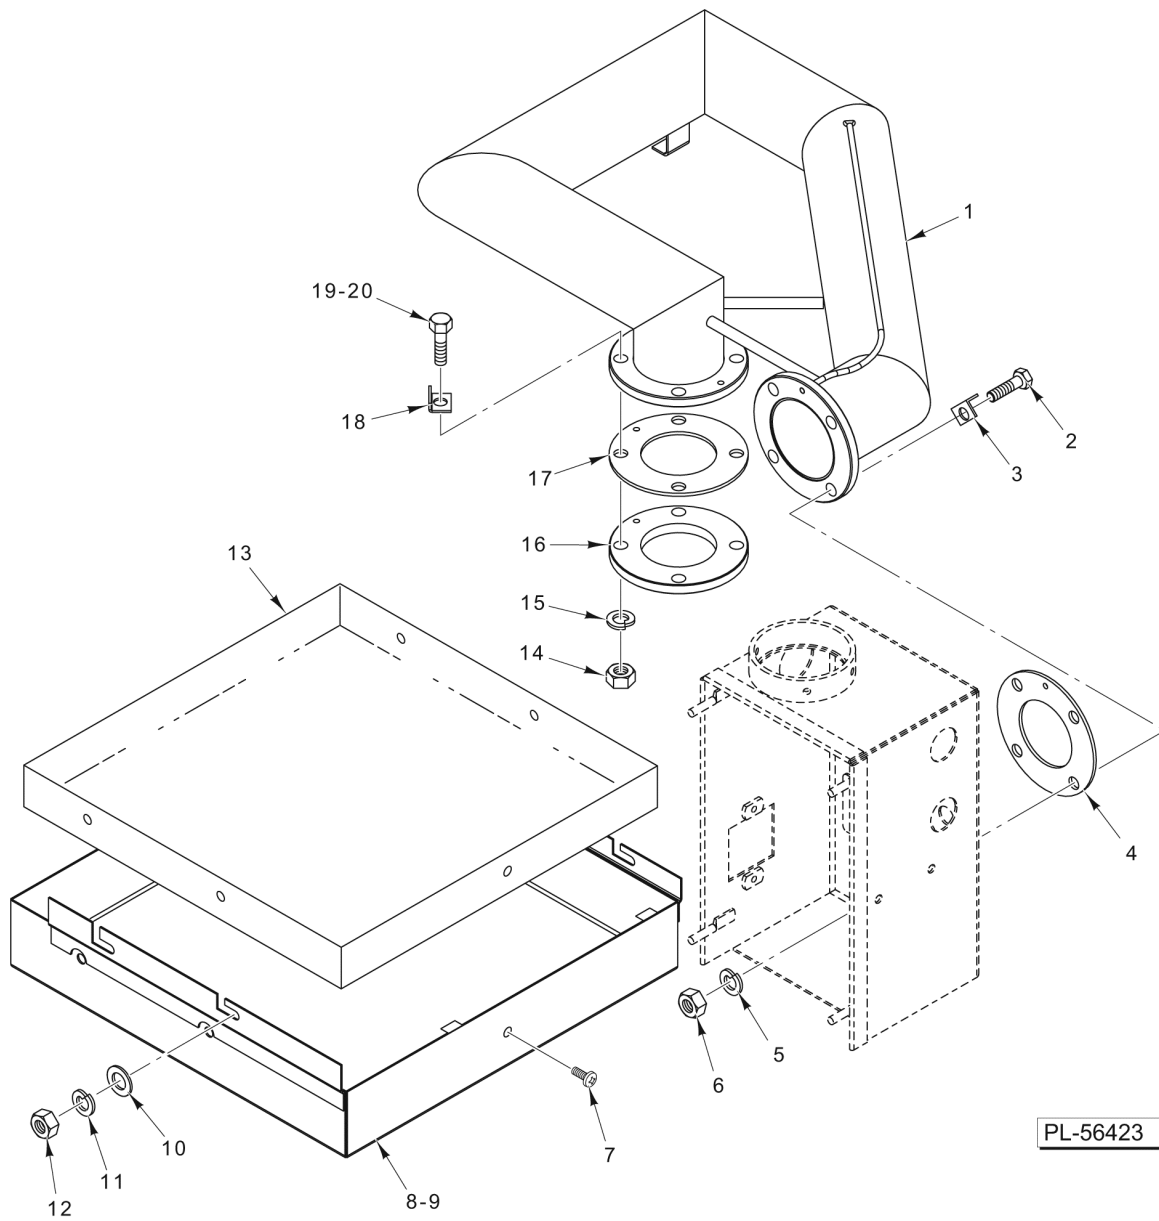

**IGNITION MODULE  
(PER TANK)  
(AFTER S/N 851033279)**

**IGNITION MODULE  
(PER TANK)  
(AFTER S/N 851033279)**

ILLUS. PL-56422	PART NO.	NAME OF PART	AMT.
1	00-892686	Box - Ignition Module.....	1
2	FE-024-61	Connector - Conduit 1/2 (45 Deg.).....	1
3	00-892709-00003	Cable Assy.....	1
4	FE-022-84	Connector - Strain Relief.....	1
5	FE-024-88	Lock Nut 1/2 Electrical.....	1
6	00-271146-00002	Cable - High Voltage.....	1
7	00-892687	Gasket - Control Box.....	1
8	00-892684	Lid - Ignitor Control Box.....	1
9	NS-031-15	Stop Nut 10-24 Hex (SST).....	2
10	00-892696	Barrier - Mylar Module Box.....	1
11	0F-034775	Label - Ignitor Box.....	1
12	NS-031-50	Stop Nut 6-32 Hex (SST).....	4
13	00-892698	Board - Direct Spark Ignition.....	1
14	00-435538	Wire Harness - Ignitor Board.....	1
15	FE-022-84	Connector - Strain Relief.....	1
16	00-892709-00002	Cable Assy.....	1
17	SC-125-42	Mach. Screw 8-32 x 1/2 Phil. Rd. Hd. (SST).....	2
18	SC-041-12	Cap Screw 5/16-18 x 7/8 Hex Hd. (SST).....	2
19	00-294325-014-1	Block - Terminal.....	1
20	NS-031-29	Stop Nut 5/16-18 Hex (SST).....	2
21	FE-024-88	Lock Nut 1/2 Electrical.....	1