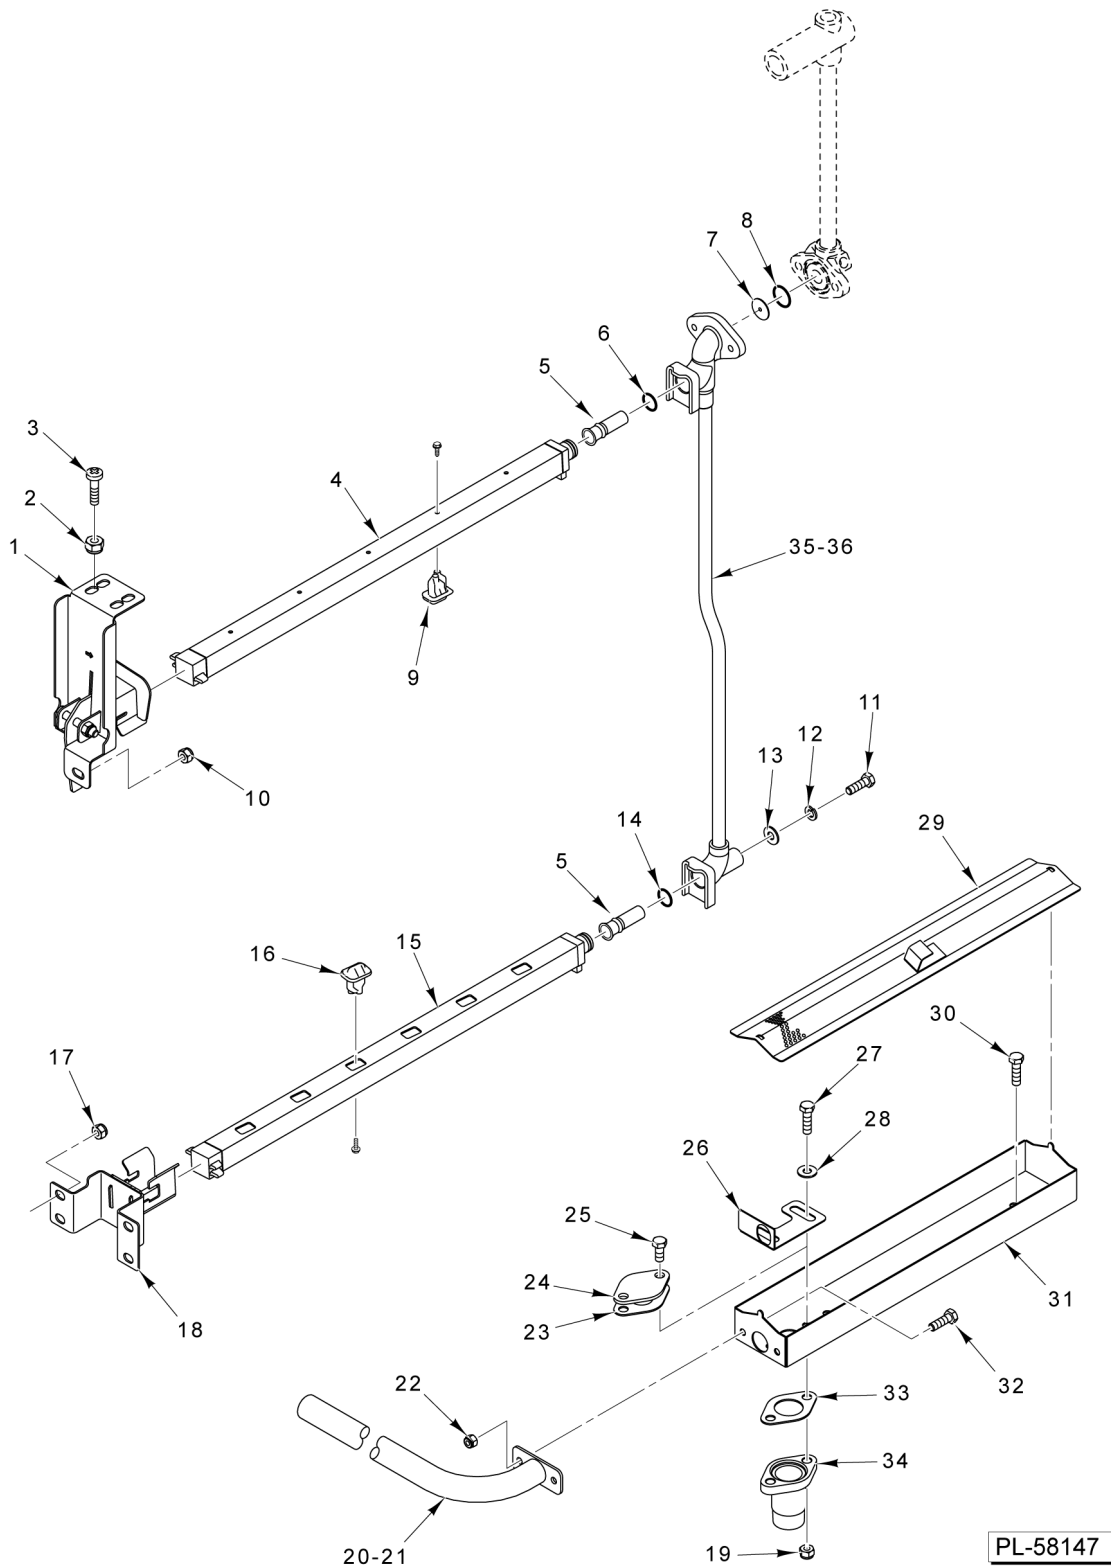

**INSIDE RINSE PIPING
(L-R)
(AFTER S/N 851041605 THRU S/N 851051301
(C44A/AW), S/N 851051310 (C54A),**

**INSIDE RINSE PIPING
(L-R)
(AFTER S/N 851041605 THRU S/N 851051301
(C44A/AW), S/N 851051310 (C54A),***

ILLUS. PL-58147	PART NO.	NAME OF PART	AMT.
1	00-813900	Bracket - Upper Rinse.....	1
2	NS-031-29	Stop Nut 5/16-18 Hex (SST).....	2
3	SC-125-26	Mach. Screw 5/16-18 x 5/8 Phil. Truss Hd. (SST).....	2
4	00-893352	Upper Rinse Arm (5 Nozzles).....	1
5	00-814163	Strainer - Inlet.....	2
6	00-067500-00145	O-Ring.....	1
7	00-893833	Orifice - Rinse (AW Units Only).....	1
8	00-067500-00012	O-Ring.....	1
9	00-893535	Nozzle Assy. (Incls. Screw).....	5
10	NS-031-19	Stop Nut 1/4-20 Hex (SST).....	1
11	SC-041-10	Cap Screw 5/16-18 x 5/8 Hex Hd. (SST).....	1
12	WL-006-23	Lockwasher 5/16 Helical (SST).....	1
13	WS-017-08	Washer (0.328 x 0.625 x 0.062) (SST).....	1
14	00-067500-00145	O-Ring.....	1
15	00-893351	Lower Rinse Arm (6 Nozzles).....	1
16	00-893535	Nozzle Assy. (Incls. Screw).....	6
17	NS-031-29	Stop Nut 5/16-18 Hex (SST).....	4
18	00-893690	Bracket - Lower Rinse Arm.....	1
19	NS-036-19	Stop Nut 5/16-18 Hex Special (SST) (Single Tank).....	2
20	00-893540-00001	Tube - Flowback (C64A).....	1
21	00-893540-00002	Tube - Flowback (C88A).....	1
22	NS-047-82	Stop Nut 1/4-20 Hex (SST) (C64A & C88A).....	2
23	00-276407	Gasket - Rinse Pipe (C88A).....	1
24	00-122402-00002	Flange (C44A, C54, & C88A).....	1
25	SC-041-11	Cap Screw 5/16-18 x 3/4 Hex Hd. (SST) (C88A).....	2
26	00-893541	Restrictor - Catch Pan (Single Tank).....	1
27	SC-041-14	Cap Screw 5/16-18 x 1-1/8 Hex Hd. (SST) (Single Tank).....	2
28	WS-029-05	Washer 0.328 x 0.750 x 0.062 (SST).....	2
29	00-893542-00001	Strainer - Catch Pan Flowback.....	1
30	SC-041-10	Cap Screw 5/16-18 x 5/8 Hex Hd. (SST) (C64A & C88A).....	2
31	00-893537	Catch Pan - Flowback.....	1
32	SC-041-50	Cap Screw 1/4-20 x 1/2 Hex Hd. (SST) (C64A & C88A).....	2
33	00-436827	Gasket (Single Tank).....	1
34	00-475056	Flange Assy. (Single Tank).....	1
35	00-893349-00002	Rinse Weldment - Inside Std. L - R.....	1
36	00-893350-00002	Rinse Weldment - Inside 6" HT. L - R.....	AR

* S/N 851051346 (C64A, AND S/N 851052040 (C88A)