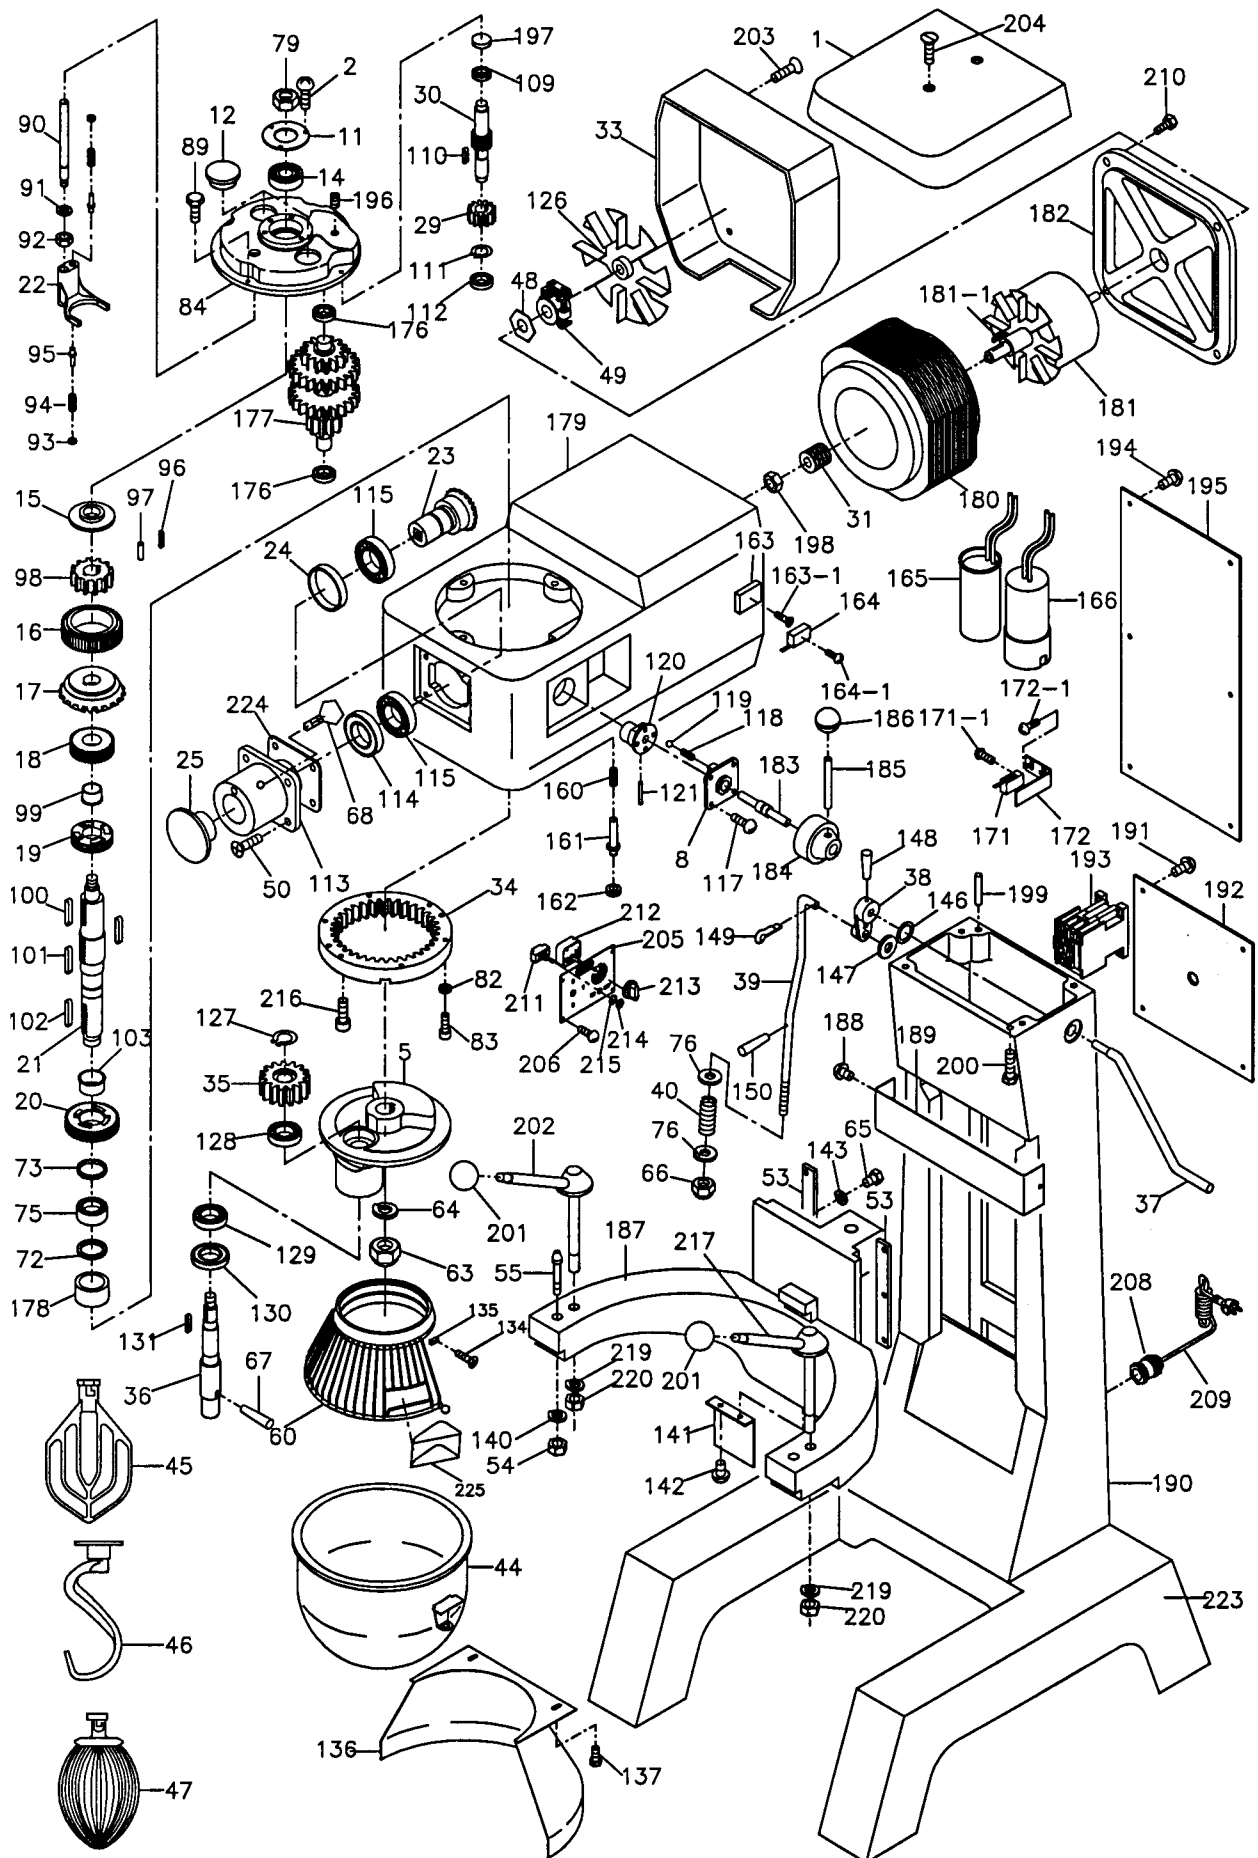

PM30/40

PM 30/40 PARTS LIST

ITEM #	DESCRIPTION	PART NUMBER
1	TOP COVER	PM30/PM40-00001
2	BOLT	PM30/PM40-00002
5	PLANETARY	PM30/PM40-00005
8	SPEED CHANGE PLATE	PM30/PM40-00008
8X	SPEED CHANGE ASSEMBLY	PM30/PM40-00008-X
11	CAP	PM30/PM40-00011
12	PLASTIC PLUG	PM30/PM40-00012
14	BEARING	PM30/PM40-00014
15	UPPER SPACER 3"	PM30/PM40-00015
16	SLOW SPEED GEAR 37T	PM30/PM40-00016
16X	SLOW SPEED ASSEMBLY 37T	PM30/PM40-00016-X
17	ZERO BEVEL GEAR 46T	PM30/PM40-00017
18	UPPER CLUTCH GEAR 24T	PM30/PM40-00018
19	SLEEVE CLUTCH	PM30/PM40-00019
20	LOWER CLUTCH GEAR	PM30/PM40-00020
21	SHAFT CENTER	PM30/PM40-00021
22	YOKE SHIFTER	PM30/PM40-00022
23	BEVEL DRIVE GEAR 35T	PM30/PM40-00023
24	RING	PM30/PM40-00024
25	ATTACHMENT HUB PLUG	PM30/PM40-00025
29	GEAR	PM30/PM40-00029
30	WORM GEAR SHAFT 12T	PM30/PM40-00030
31	WORM	PM30/PM40-00031
33	REAR COVER	PM30/PM40-00033
34	INTERNAL GEAR 59T	PM30/PM40-00034
35	BEATER SHAFT GEAR 18T	PM30/PM40-00035
36	BEATER SHAFT	PM30/PM40-00036
37	LEVER BOWL LIFT	PM30/PM40-00037
38	ARM BOWL LIFT	PM30/PM40-00038
39	ROD BOWL LIFT	PM30/PM40-00039
40	SPRING	PM30/PM40-00040
44	BOWL	PM30/PM40-00044
45	FLAT BEATER	PM30/PM40-00045
46	DOUGH HOOK	PM30/PM40-00046
47	WIRE WHIP	PM30/PM40-00047
48	TERMINAL BOARD	PM30/PM40-00048
49	START WINDING	PM30/PM40-00049
50	BOLT	PM30/PM40-00050
53	SLIDEWAYS	PM30/PM40-00053
54	NUT	PM30/PM40-00054
55	BOWL PIN	PM30/PM40-00055
60	SAFETY GUARD	PM30/PM40-00060
63	NUT	PM30/PM40-00063
64	WASHER	PM30/PM40-00064
65	BOLT	PM30/PM40-00065
66	NUT	PM30/PM40-00066
67	BEATER SHAFT PIN	PM30/PM40-00067
68	ATTACHMENT HUB SCREW	PM30/PM40-00068
72	SEAL	PM30/PM40-00072
73	LOWER SPACER	PM30/PM40-00073

ITEM #	DESCRIPTION	PART NUMBER
75	BEARING	PM30/PM40-00075
76	WASHER	PM30/PM40-00076
79	NUT (TOP CENTER SHAFT)	PM30/PM40-00079
82	WASHER	PM30/PM40-00082
83	BOLT	PM30/PM40-00083
84	SHAFT SUPPORT COVER	PM30/PM40-00084
89	SCREW	PM30/PM40-00089
90	SHIFTER SHAFT	PM30/PM40-00090
91	WASHER	PM30/PM40-00091
92	NUT	PM30/PM40-00092
93	SCREW	PM30/PM40-00093
94	SPRING	PM30/PM40-00094
95	PIN	PM30/PM40-00095
96	SLOW SPEED SPRING	PM30/PM40-00096
97	SLOW SPEED GEAR PIN	PM30/PM40-00097
98	SLOW SPEED GEAR	PM30/PM40-00098
99	BUSHING	PM30/PM40-00099
100	KEYWAY	PM30/PM40-00100
101	KEYWAY	PM30/PM40-00101
102	KEYWAY	PM30/PM40-00102
109	BEARING	PM30/PM40-00109
110	KEYWAY	PM30/PM40-00110
111	LOCK WASHER	PM30/PM40-00111
112	BEARING	PM30/PM40-00112
113	ATTACHMENT HUB	PM30/PM40-00113
114	SEAL	PM30/PM40-00114
115	BEARING	PM30/PM40-00115
117	SCREW	PM30/PM40-00117
118	SPRING	PM30/PM40-00118
119	BALL	PM30/PM40-00119
120	CAM	PM30/PM40-00120
121	PIN	PM30/PM40-00121
126	FAN	PM30/PM40-00126
127	LOCK WASHER	PM30/PM40-00127
128	BEARING	PM30/PM40-00128
129	BEARING	PM30/PM40-00129
130	OIL SEAL	PM30/PM40-00130
131	KEYWAY	PM30/PM40-00131
134	SCREW	PM30/PM40-00134
135	STOPPER	PM30/PM40-00135
136	SPLASH GUARD	PM30/PM40-00136
137	BOLT	PM30/PM40-00137
140	WASHER	PM30/PM40-00140
141	L. BRACKET	PM30/PM40-00141
142	SCREW	PM30/PM40-00142
143	WASHER	PM30/PM40-00143
146	RING	PM30/PM40-00146
147	WASHER	PM30/PM40-00147
148	LOCK PIN	PM30/PM40-00148
150	PIN	PM30/PM40-00150