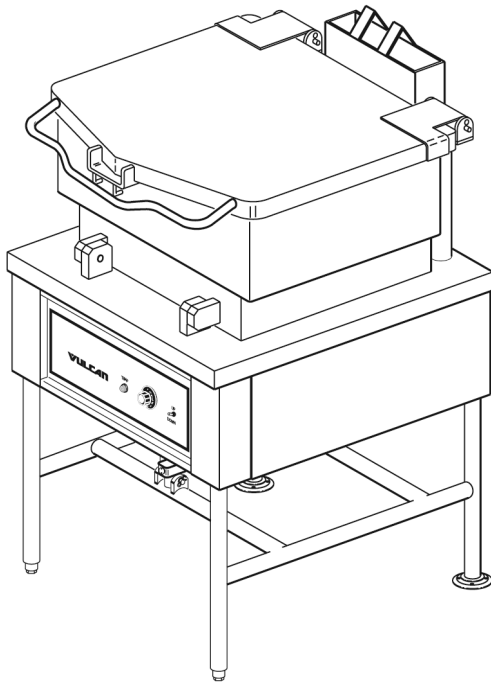

CATALOG OF REPLACEMENT PARTS

ELECTRIC BRAISING PANS

E30 TB & E40 TB

Table of Contents

5	CONTROL PANEL & CONTROLS
7	BRAISING PAN ASSEMBLY
9	ELEMENTS
11	HINGE ASSEMBLY

CONTROL PANEL & CONTROLS

CONTROL PANEL & CONTROLS

ILLUS.	PART NO.	NAME OF PART	AMT.
PL-51494			
1	00-844367-00009	Block - Terminal.....	1
2	00-844367-00010	Section - End.....	1
3	00-844367-00008	Ground Lug.....	1
4	00-844367-00011	Contactora.....	2
5	00-844367-00013	Switch - Limit.....	1
6	00-844367-00012	Switch - Hi-Limit.....	1
7	00-844367-00014	Capacitor.....	1
8	00-844367-00003	Switch (Up/Down).....	1
9	00-844367-00005	Bezel.....	1
10	00-844367-00006	Dial.....	1
11	00-844367-00004	Thermostat.....	1
12	00-844367-00007	Light - Pilot (Red).....	1
13	00-844367-00079	Overlay (E30TB).....	1
14	00-844367-00080	Overlay (E40TB).....	1
15	00-844367-00083	Panel - Control (E30TB).....	1
16	00-844367-00084	Panel - Control (E40TB).....	1

BRAISING PAN ASSEMBLY

BRAISING PAN ASSEMBLY

ILLUS.	PART NO.	NAME OF PART	AMT.
PL-51486			
1	00-855329	LIFT KIT ASSY.,115V.....	1
2	00-855328	LIFT,ASSY KIT 220V.....	1
3	00-844367-00001	Top - Cover (G30TB).....	1
4	00-844367-00002	Top - Cover (G40TB).....	1
5	00-836958	Foot - Flanged Adjustable (Rear).....	2
6	00-840590	Insert - Adjustable Foot (Front).....	2
7	00-844367-00028	Strainer.....	1