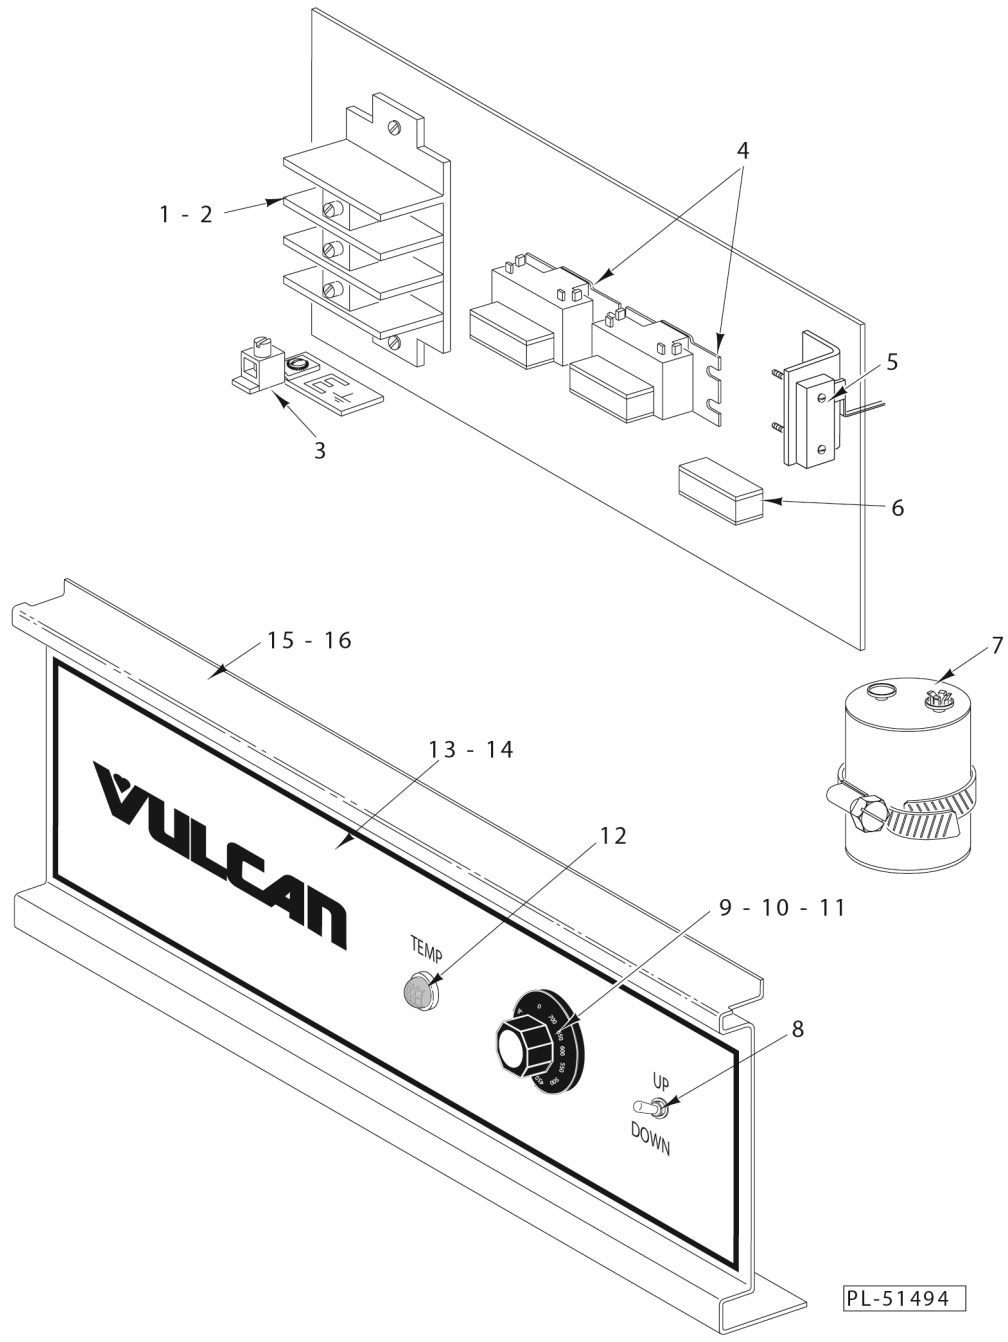

CATALOG OF REPLACEMENT PARTS

ELECTRIC BRAISING PANS

E30 TB & E40 TB

Table of Contents

5	CONTROL PANEL & CONTROLS
7	BRAISING PAN ASSEMBLY
9	ELEMENTS
11	HINGE ASSEMBLY

CONTROL PANEL & CONTROLS

CONTROL PANEL & CONTROLS

ILLUS.	PART NO.	NAME OF PART	AMT.
PL-51494			
1	00-844367-00009	Block - Terminal.....	1
2	00-844367-00010	Section - End.....	1
3	00-844367-00008	Ground Lug.....	1
4	00-844367-00011	Contactora.....	2
5	00-844367-00013	Switch - Limit.....	1
6	00-844367-00012	Switch - Hi-Limit.....	1
7	00-844367-00014	Capacitor.....	1
8	00-844367-00003	Switch (Up/Down).....	1
9	00-844367-00005	Bezel.....	1
10	00-844367-00006	Dial.....	1
11	00-844367-00004	Thermostat.....	1
12	00-844367-00007	Light - Pilot (Red).....	1
13	00-844367-00079	Overlay (E30TB).....	1
14	00-844367-00080	Overlay (E40TB).....	1
15	00-844367-00083	Panel - Control (E30TB).....	1
16	00-844367-00084	Panel - Control (E40TB).....	1

HINGE ASSEMBLY

HINGE ASSEMBLY

ILLUS.	PART NO.	NAME OF PART	AMT.
PL-65187			
1	00-844367-00038	End - Stop Plate (30TB).....	2
2	00-844367-00046	End - Stop Plate (40TB).....	2
3	00-844367-00037	Disc - Rotary (30TB).....	2
4	00-844367-00045	Disc - Rotary (40TB).....	2
5	00-844367-00035	Spring (30TB).....	2
6	00-844367-00043	Spring (40TB).....	2
7	00-844367-00034	Core (30TB).....	2
8	00-844367-00042	Core (40TB).....	2
9	00-844367-00033	Disc - Stationary (30TB).....	2
10	00-844367-00041	Disc - Stationary (40TB).....	2
11	00-844367-00032	End - Lock Plate (30TB).....	2
12	00-844367-00040	End - Lock Plate (40TB).....	2
13	00-844367-00031	Lockpin (30TB).....	2
14	00-844367-00039	Lockpin (40TB).....	2
15	00-844367-00036	Cap Screw (30TB).....	8
16	00-844367-00044	Cap Screw (40TB).....	8