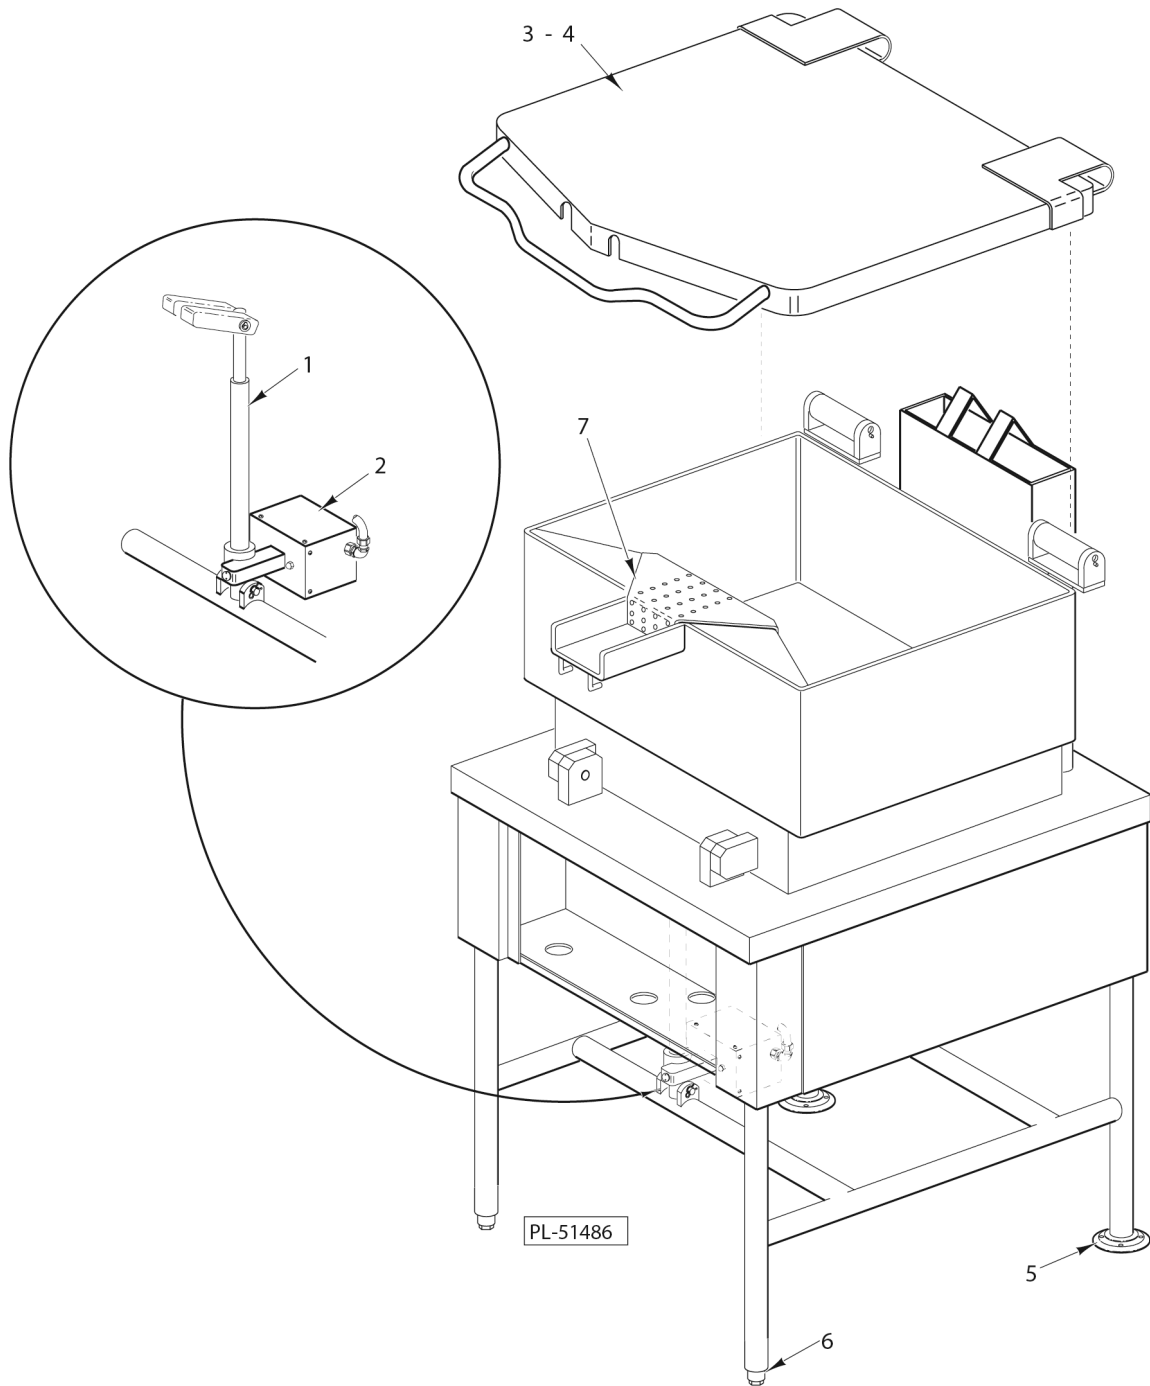

CATALOG OF REPLACEMENT PARTS

ELECTRIC BRAISING PANS

E30 TB & E40 TB

Table of Contents

5	CONTROL PANEL & CONTROLS
7	BRAISING PAN ASSEMBLY
9	ELEMENTS
11	HINGE ASSEMBLY

CONTROL PANEL & CONTROLS

CONTROL PANEL & CONTROLS

ILLUS.	PART NO.	NAME OF PART	AMT.
PL-51494			
1	00-844367-00009	Block - Terminal.....	1
2	00-844367-00010	Section - End.....	1
3	00-844367-00008	Ground Lug.....	1
4	00-844367-00011	Contactora.....	2
5	00-844367-00013	Switch - Limit.....	1
6	00-844367-00012	Switch - Hi-Limit.....	1
7	00-844367-00014	Capacitor.....	1
8	00-844367-00003	Switch (Up/Down).....	1
9	00-844367-00005	Bezel.....	1
10	00-844367-00006	Dial.....	1
11	00-844367-00004	Thermostat.....	1
12	00-844367-00007	Light - Pilot (Red).....	1
13	00-844367-00079	Overlay (E30TB).....	1
14	00-844367-00080	Overlay (E40TB).....	1
15	00-844367-00083	Panel - Control (E30TB).....	1
16	00-844367-00084	Panel - Control (E40TB).....	1

HINGE ASSEMBLY

HINGE ASSEMBLY

ILLUS.	PART NO.	NAME OF PART	AMT.
PL-65187			
1	00-844367-00038	End - Stop Plate (30TB).....	2
2	00-844367-00046	End - Stop Plate (40TB).....	2
3	00-844367-00037	Disc - Rotary (30TB).....	2
4	00-844367-00045	Disc - Rotary (40TB).....	2
5	00-844367-00035	Spring (30TB).....	2
6	00-844367-00043	Spring (40TB).....	2
7	00-844367-00034	Core (30TB).....	2
8	00-844367-00042	Core (40TB).....	2
9	00-844367-00033	Disc - Stationary (30TB).....	2
10	00-844367-00041	Disc - Stationary (40TB).....	2
11	00-844367-00032	End - Lock Plate (30TB).....	2
12	00-844367-00040	End - Lock Plate (40TB).....	2
13	00-844367-00031	Lockpin (30TB).....	2
14	00-844367-00039	Lockpin (40TB).....	2
15	00-844367-00036	Cap Screw (30TB).....	8
16	00-844367-00044	Cap Screw (40TB).....	8