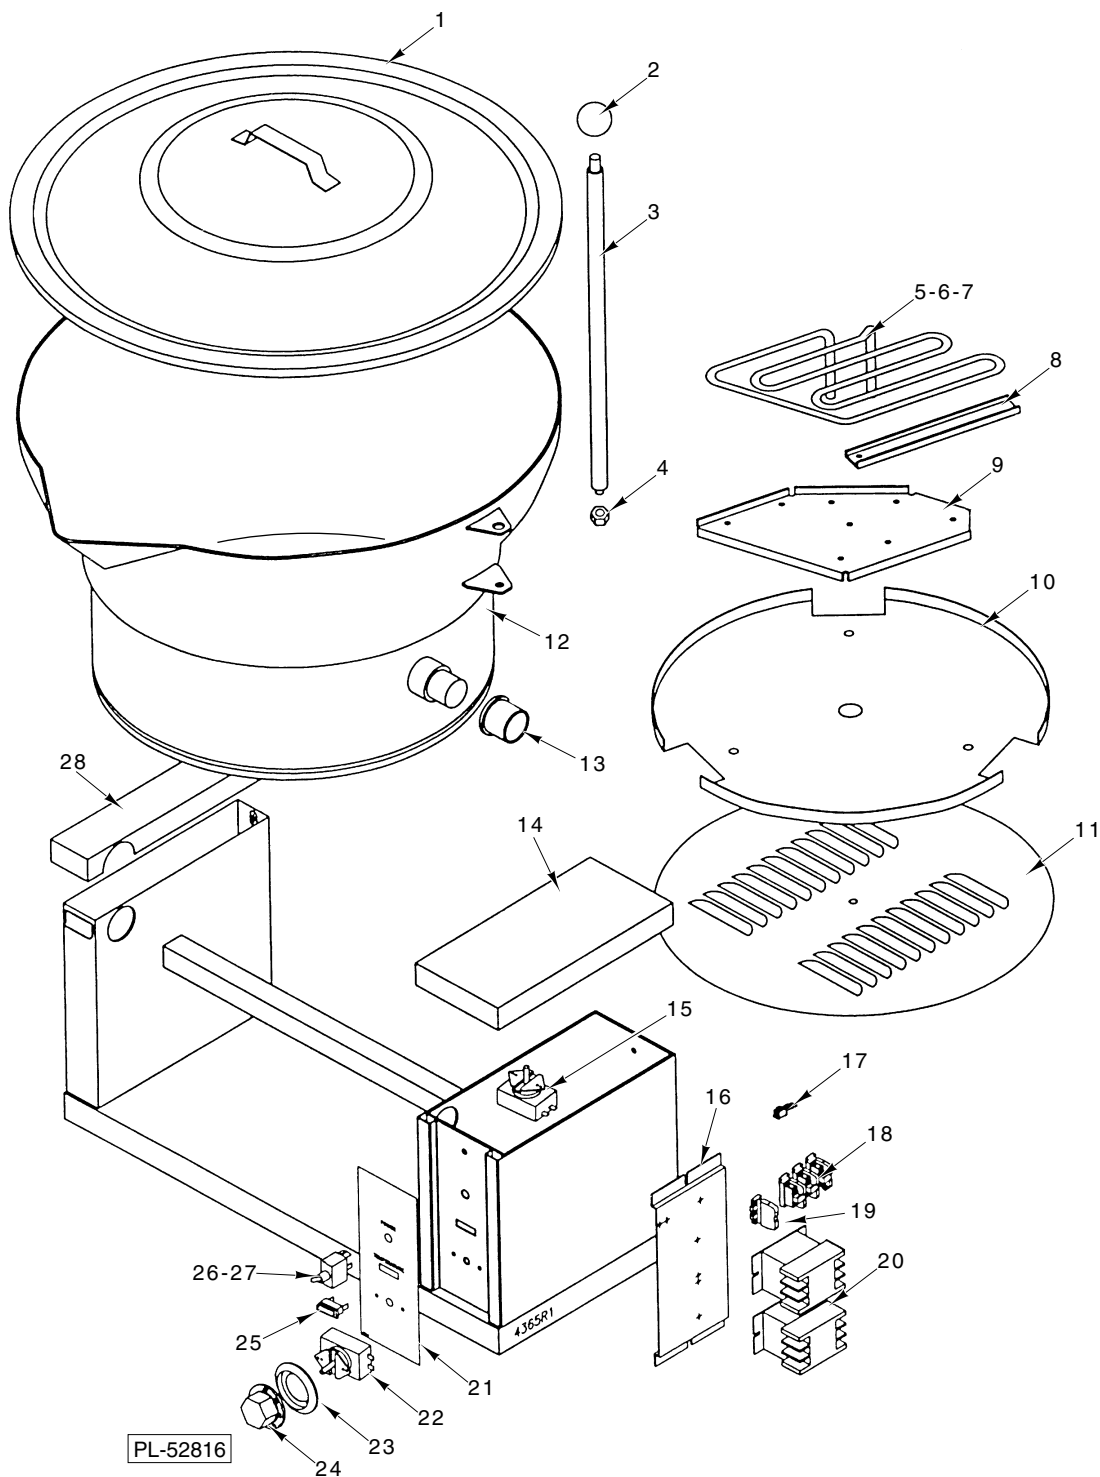

**VULCAN**

*CATALOG OF  
REPLACEMENT PARTS*

*TILTING SKILLET*

MODEL

VECTS16    ML-114825

TILTING SKILLET ASSEMBLY

### TILTING SKILLET ASSEMBLY

ILLUS. PL-52816	PART NO.	NAME OF PART	AMT.
1	00-851370	Cover Assy. ....	1
2	00-836964	Knob .....	1
3	00-851372	Handle .....	1
4	00-851373	Nut - Acorn .....	1
5	00-851375	Element (208V, 2.5 KW) .....	3
6	00-851376	Element (240V, 2.5 KW) .....	3
7	00-851524	Element (277V, 2.5 KW) .....	3
8	00-851377	Clamp - Capillary .....	1
9	00-851378	Clamp - Element .....	1
10	00-851379	Insulation - Pan .....	1
11	00-851380	Cover - Bottom .....	1
12	00-851371	Pan Assembly .....	1
13	00-851374	Bearing .....	2
14	00-851382	Cover - Console (R.H.) .....	1
15	00-836832	Thermostat - Hi - Limit .....	1
16	00-851384	Plate - Compartment Mtg. ....	1
17	00-844367-00008	Lug - Ground .....	1
18	00-844367-00051	Block - Terminal (208V. Thru 480V.) .....	3
19	00-844367-00052	Section - End .....	1
20	00-881975	Contactora (30 Amp) (208/240/480V.) .....	2
21	00-851383	Decal - Operation .....	1
22	00-840467	Thermostat - Operating .....	1
23	00-844367-00005	Bezel .....	1
24	00-844063	Dial .....	1
25	00-881972	Pilot Light (Amber) .....	1
26	00-851322	Boot - Rubber .....	1
27	00-881970	Switch - Power .....	1
28	00-851381	Cover - Console (L.H.) .....	1
	00-851541	Stand Assy. (Complete W/Sliding Drain Pan) .....	1
	00-851566	Pan - Sliding Drain .....	1
	00-850604	Foot - Adjustable .....	4
	00-851542	Strainer .....	1
	00-851385	Bracket - Thermostat .....	1
	00-843994	Transformer (480 Primary)(120V Secondary)(50/60/100VA) .....	1
	00-844546	Fuse (1 Amp, 600V, 380/416/480V) .....	2
	00-850489	Block - Fuse (380/415/480V) .....	2