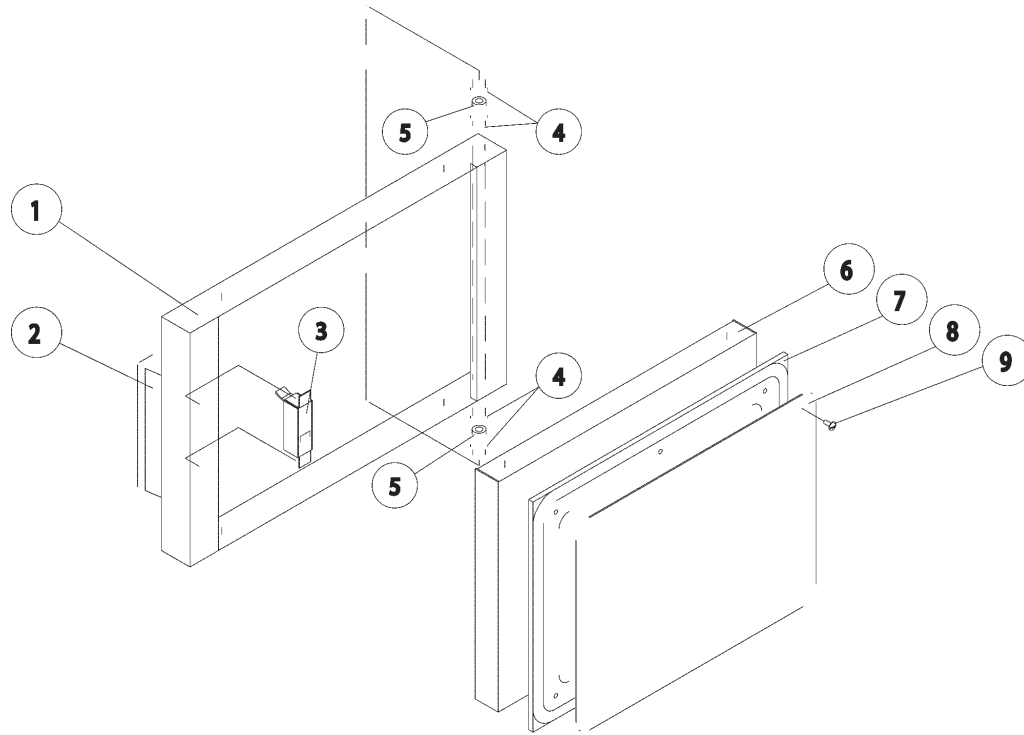

DOOR ASSEMBLY

ILLUS. PL-4476-2R1	PART NO.	NAME OF PART	AMOUNT		
			VSX5G	VSX7G	VSX10G
1	00-845586	Door Frame	1		2
	00-845585	Door Frame, Bottom		1	
	00-844192	Door Frame, Top		1	
2	00-844193	Door Handle Assembly	1	2	2
	00-850193	Door Handle Decal	1	2	2
3	00-844194	Latch Assembly	1	2	2
4	00-840479	Bushing	4	8	8
5	00-850447	Spacer	2	4	4
6	00-850658	Door Panel	1		2
	00-845587	Door Panel, Bottom		1	
	00-844195	Door Panel, Top		1	
7	00-844385	Door Gasket, 5 Pan	1		2
	00-844384	Door Gasket, Bottom 4 Pan		1	
	00-844196	Door Gasket, Top 3 Pan		1	
8	00-851418	Gasket Plate, 5 Pan	1		2
	00-851417	Gasket Plate, Bottom 4 Pan		1	
	00-851224	Gasket Plate, Top 3 Pan		1	
9	00-844453	Gasket Panel Screws, 10 - 32 x 1/2 SST	8	14	16
	00-845584	Door Assembly, 5 Pan	1		2
10	00-845583	Door Assembly, Bottom 4 Pan		1	
	00-844191	Door Assembly, Top 3 Pan		1