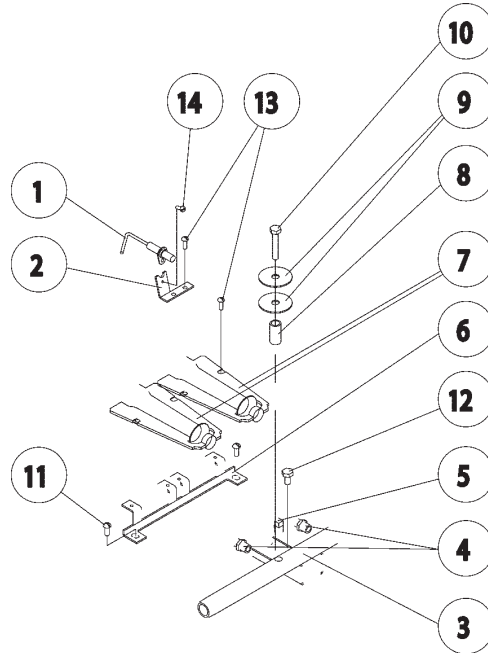

* NOT SHOWN

** SELECTAS REQUIRED

DOOR ASSEMBLY

ILLUS. PL-4476-2R1	PART NO.	NAME OF PART	AMOUNT		
			VSX5G	VSX7G	VSX10G
1	00-845586	Door Frame	1		2
	00-845585	Door Frame, Bottom		1	
	00-844192	Door Frame, Top		1	
2	00-844193	Door Handle Assembly	1	2	2
	00-850193	Door Handle Decal	1	2	2
3	00-844194	Latch Assembly	1	2	2
4	00-840479	Bushing	4	8	8
5	00-850447	Spacer	2	4	4
6	00-850658	Door Panel	1		2
	00-845587	Door Panel, Bottom		1	
	00-844195	Door Panel, Top		1	
7	00-844385	Door Gasket, 5 Pan	1		2
	00-844384	Door Gasket, Bottom 4 Pan		1	
	00-844196	Door Gasket, Top 3 Pan		1	
8	00-851418	Gasket Plate, 5 Pan	1		2
	00-851417	Gasket Plate, Bottom 4 Pan		1	
	00-851224	Gasket Plate, Top 3 Pan		1	
9	00-844453	Gasket Panel Screws, 10 - 32 x 1/2 SST	8	14	16
	00-845584	Door Assembly, 5 Pan	1		2
10	00-845583	Door Assembly, Bottom 4 Pan		1	
	00-844191	Door Assembly, Top 3 Pan		1	

**BURNER PARTS - NATURAL GAS ONLY, DIRECT SPARK
NATURAL OR PROPANE, GLOW COIL**

ILLUS.	PART NO.	NAME OF PART	AMOUNT		
			VSX5G	VSX7G	VSX10G
1	00-853487	Spark Electrode, Direct Spark	1	2	2
	00-844367-00066	Sensor Frame, Glow Coil	1	2	2
2	00-853970	Spark Electrode Bracket	1	2	2
	00-851059	Sensor Bracket, Glow Coil	1	2	2
3	00-855154	Gas Manifold Assembly	1	2	2
4	00-851053	Orifice #43	2	4	4
5	00-854334	Plug 1/8 NPT	1	2	2
6	00-851057	Burner Mounting Bracket	1	2	2
7	00-851058	Burner	2	4	4
8	00-853967	Burner Support	1	2	2
9	00-854335	Finer Washer 1/4	2	4	4
10	00-854336	Hex Cap Screw 1/4 - 20 x 1 1/2	1	2	2
11	00-855155	Machine Screw 10 - 32 x 3/8	2	4	4
12	00-855156	Machine Screw 1/4 - 20 x 1/4	1	2	2
	00-855157	Lock Washer 1/4	1	2	2
13	00-855158	Machine Screw 8 - 32 x 3/8	4	8	8
	00-855159	Machine Screw 6 - 32 x 3/8	1	2	2
*15	00-851060	Coil, Glow	1	2	2