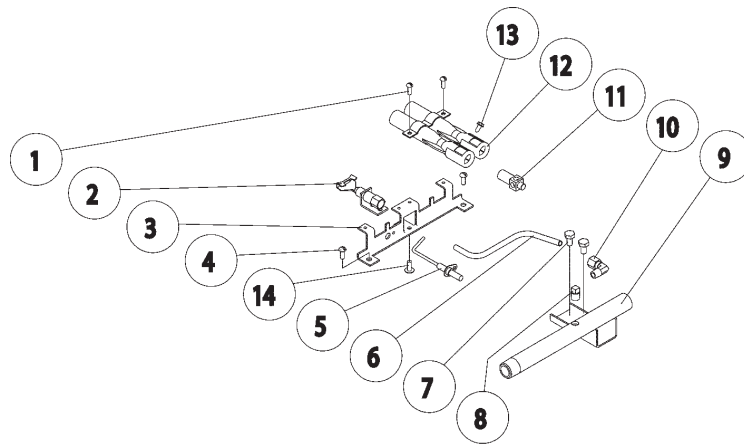

BURNER PARTS - PROPANE GAS ONLY

ILLUS. PL-4476-2R1	PART NO.	NAME OF PART	AMOUNT		
			VSX5G	VSX7G	VSX10G
1	00-855160	Hex Screw 10 - 32 x 1/4	4	8	8
2	00-854847	Pilot Burner	1	2	2
3	00-854848	Burner Mounting Bracket	1	2	2
4	00-855161	Machine Screw	2	4	4
5	00-854849	Spark Electrode	1	2	2
6	00-854848	Pilot Tube	1	2	2
7	00-855156	Machine Screw 1/4 - 20 x 1/2	2	4	4
8	00-854334	Plug 1/8 NPT	1	2	2
9	00-854844	Gas Manifold Assembly	1	2	2
10	00-850010	Elbow 1/4 C X 1/8 MPT	1	2	2
11	00-854852	Orifice #63	4	8	8
12	00-854846	Twin Burners	2	4	4
13	00-855162	Sheet Metal Screw	4	8	8
14	00-855163	Machine Screw	2	4	4