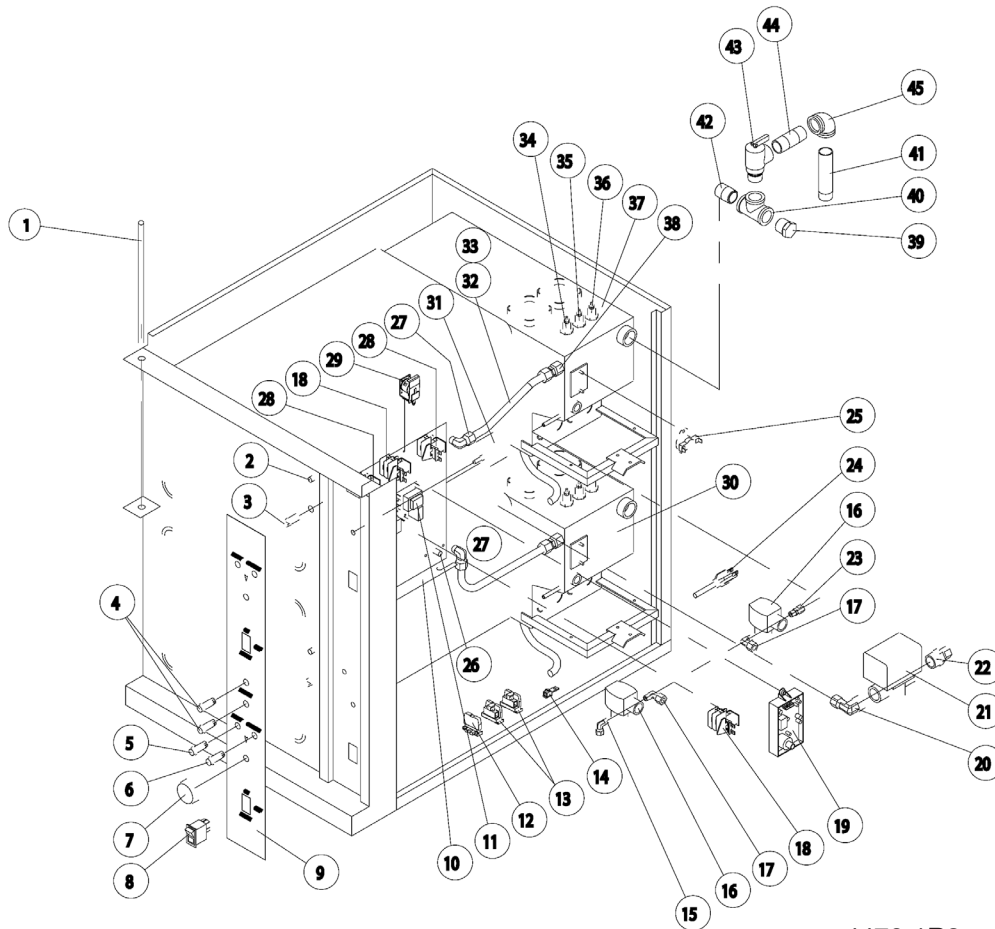

GAS CONVECTION STEAMERS REPLACEMENT PARTS

4476-1R3

ILLUS. PL- 4476-1R3	PART NO.	NAME OF PART	AMOUNT		
			VSX5G	VSX7G	VSX10G
1	00-851004	Hinge Rod	1		
	00-851815	Hinge Rod		1	
	00-851816	Hinge Rod			1
2	00-842049	Door Switch	1	1	2
	00-850077	Switch Actuator	1	2	2
3	00-840496	Striker	1	2	2
	00-844533	Washer	1	2	2
	00-850075	Lock Washer	1	2	2
	00-850076	Hex Nut	1	2	2
	00-851410	Washer	1	2	2
4	00-840507	Pilot Light - Green (120V)	1	2	2
5	00-851072	Pilot Light - Green (28V)	1	2	2
6	00-844367-00055	Pilot Light - Red	1	2	2
7	00-843781-00003	Dial - 60 Minutes	1	2	2
	00-844032-00001	Dial - 120 Minutes	1	2	2
8	00-855456	Power Switch	1	2	2
9	00-855139	Control Decal	1		
	00-855140	Control Decal		1	
	00-855141	Control Decal			1
10	00-851050	Componet Mounting Board	1	2	2
11	00-852984	Level Control 10K OHM	1	2	2
12	00-843969	End Section	1	1	1
13	00-840511	Terminal Block	2	2	2
14	00-844367-00008	Ground Lug	1	1	1
15	00-850010	Elbow 1/4 C x 1/8 MPT	1	2	2