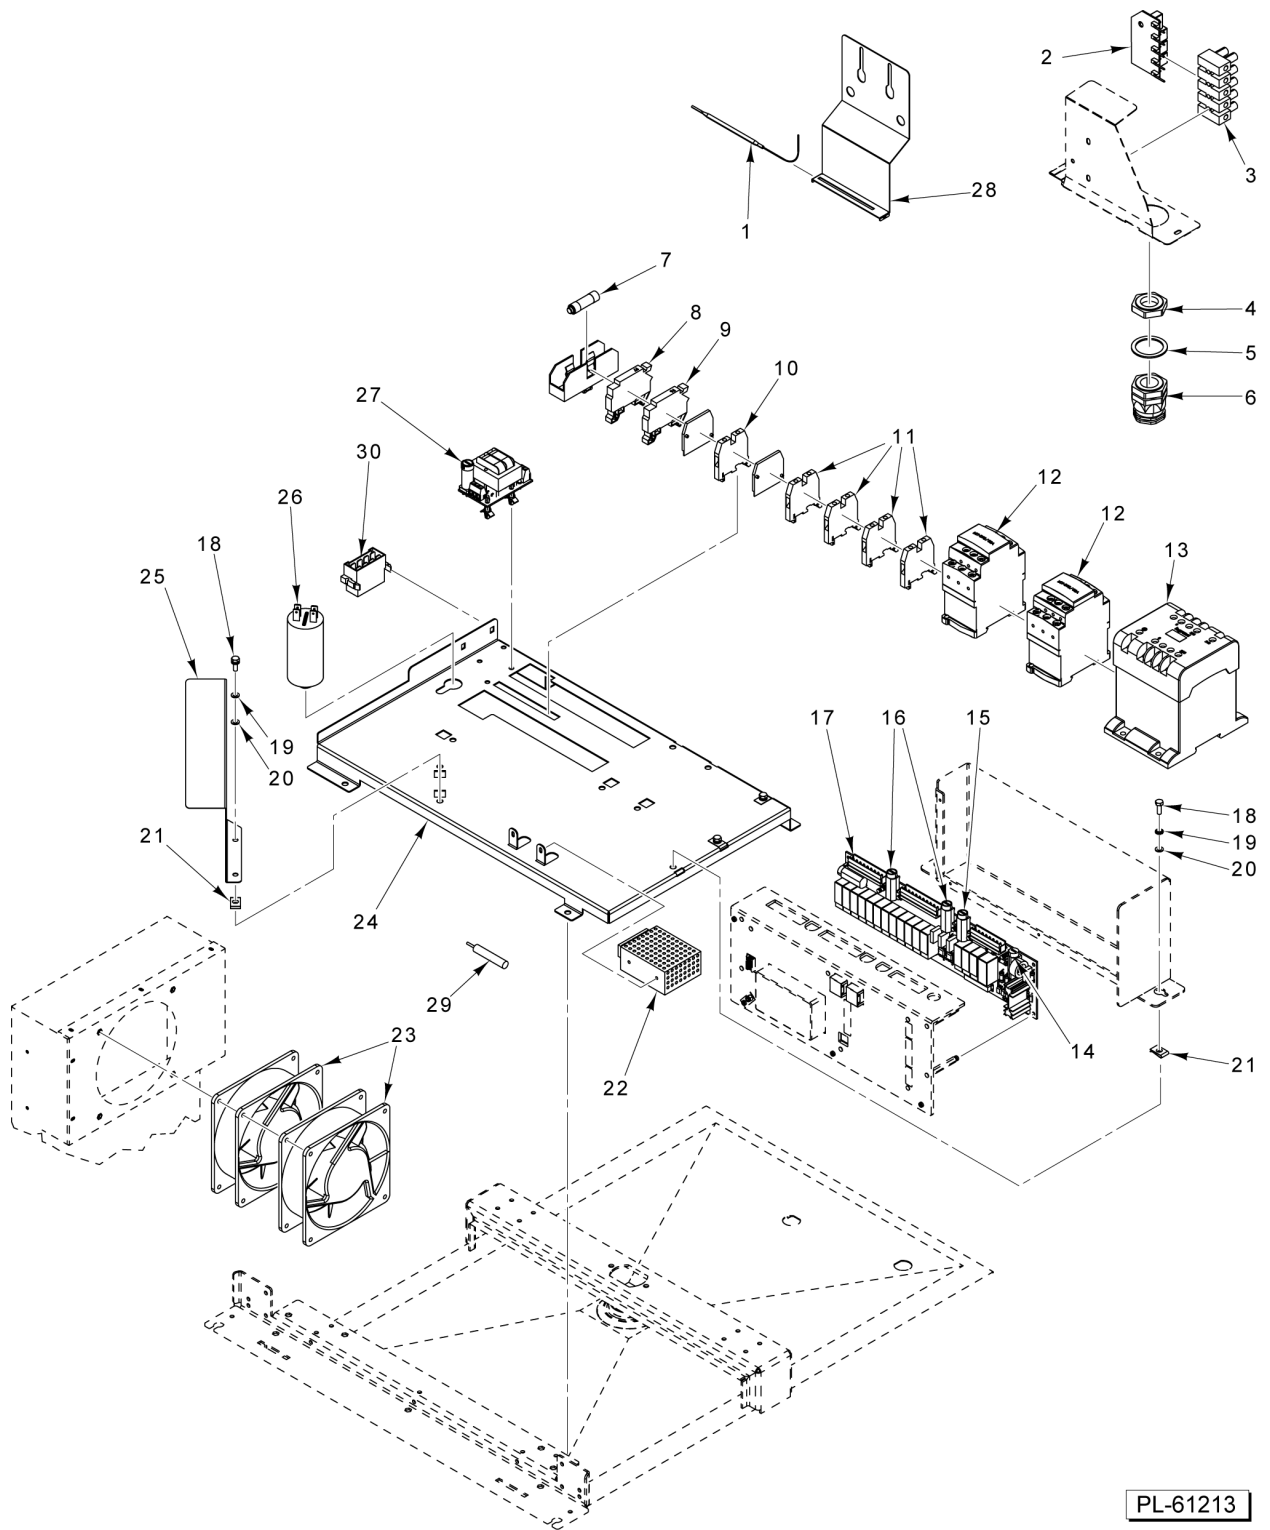

ELECTRICAL COMPONENTS

ELECTRICAL COMPONENTS

ILLUS.	PART NO.	NAME OF PART	AMT.
PL-61213			
1	00-977015	Thermostat - High Limit.....	1
2	00-977231	CEM Filter.....	1
3	00-977230	5 Pole Connection Strip 450V 57A.....	1
4	00-977234	Plastic PG 21 Gland Nut.....	1
5	00-977233	Neoprene Gasket for PG 21 Plastic Gland.....	1
6	00-977232	PG21 Plastic Gland.....	1
7	00-977014	Fuse (10 Amp).....	1
8	00-977011	Fuse - Slow Blow (1 Amp).....	1
9	00-977012	Fuse (2 Amp).....	1
10	00-977224	Grey Terminal Block M4/6.....	1
11	00-977237	Neutral Terminal M4/6N.....	4
12	00-977007	Contactora 230V, 25 Amp.....	2
13	00-977022	Transformer - Motor.....	1
14	00-977028	Board - Relay.....	1
15	00-977011	Fuse - Slow Blow (1 Amp).....	1
16	00-977024	Fuse (3.15 Amp).....	1
17	00-977009	Fuse - Ultra Fast (0.2 Amp).....	1
18	00-977306	TH 4x12 Stainless Steel Screw.....	2
19	00-977309	Size 4 Stainless Steel AZ Tooth Lockwasher.....	2
20	00-977311	M4 Stainless Steel Flat Washer.....	2
21	00-977199	M4 Stainless Quick Lock Nut.....	2
22	00-977021	Transformer - Lights.....	1
23	00-977019	Fan - Axial.....	2
24	00-977228	Electric Plate.....	1
25	00-977227	Technical Fan Deflector.....	1
26	00-977018	Capacitor - 12.5 Mfd.....	1
27	00-977023	Transformer - Vent Motor (230/24 V.).....	1
28	00-977239	Thermostat Support.....	1
29	00-977006	Reed Switch - Door.....	1
30	00-977229	Box Connection.....	1