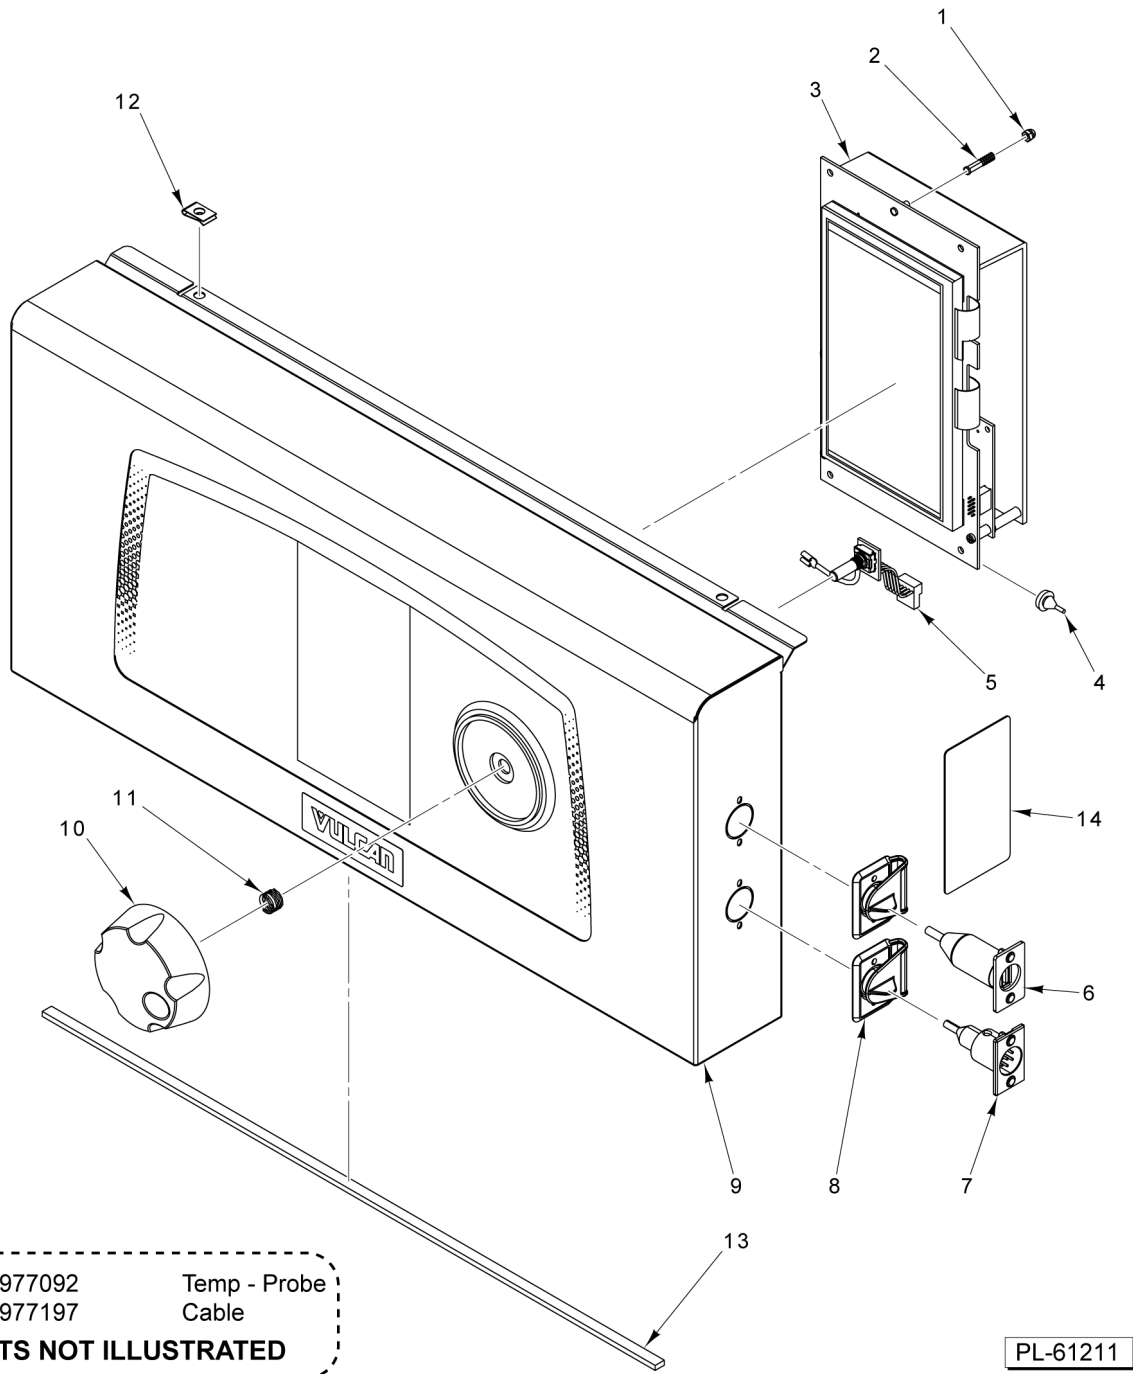

Table of Contents

5	PANELS
7	CONTROL PANEL
9	DOOR
11	ELECTRICAL COMPONENTS
13	HEATING ELEMENT & CONVECTION MOTOR
15	WASH ARM & DETERGENT PUMP
17	VENT

PANELS

PANELS

ILLUS.	PART NO.	NAME OF PART	AMT.
PL-61210			
1	00-977316	Top Panel.....	1
2	00-977223	Stainless Flared Base Nut M4 x 10 ISO 7380-2.....	8
3	00-977190	Panel - Back.....	1
4	00-977311	M4 Stainless Steel Flat Washer.....	2
5	00-977309	Size 4 Stainless Steel AZ Tooth Lockwasher.....	2
6	00-977306	TH 4x12 Stainless Steel Screw.....	2
7	00-977177	Guide - Rack.....	2

15 00-977092 Temp - Probe
 16 00-977197 Cable
PARTS NOT ILLUSTRATED

PL-61211

CONTROL PANEL

CONTROL PANEL

ILLUS.	PART NO.	NAME OF PART	AMT.
PL-61211			
1	00-977193	Stainless Steel Nylstop M3 Lock Nut.....	1
2	00-977194	Screen Card Spring.....	1
3	00-977025	Screen - Touch Pad/Display.....	1
4	00-977196	Rubber Stop.....	2
5	00-977027	Encoder.....	1
6	00-977202	Connector and USB Socket Plinth.....	1
7	00-977203	Neutrik BASE for Temperature Probe.....	1
8	00-977201	Gasket and Core Probe or USB Socket Plug.....	2
9	00-977204	Control Panel.....	1
10	00-977206	Control Button.....	1
11	00-977205	Coder Spring Ring.....	1
12	00-977199	M4 Stainless Quick Lock Nut.....	4
13	00-977198	Silicon Cellular Seal.....	1
14	00-977200	Label.....	1
15	00-977092	Temp. - Probe.....	1
16	00-977197	Cable.....	1