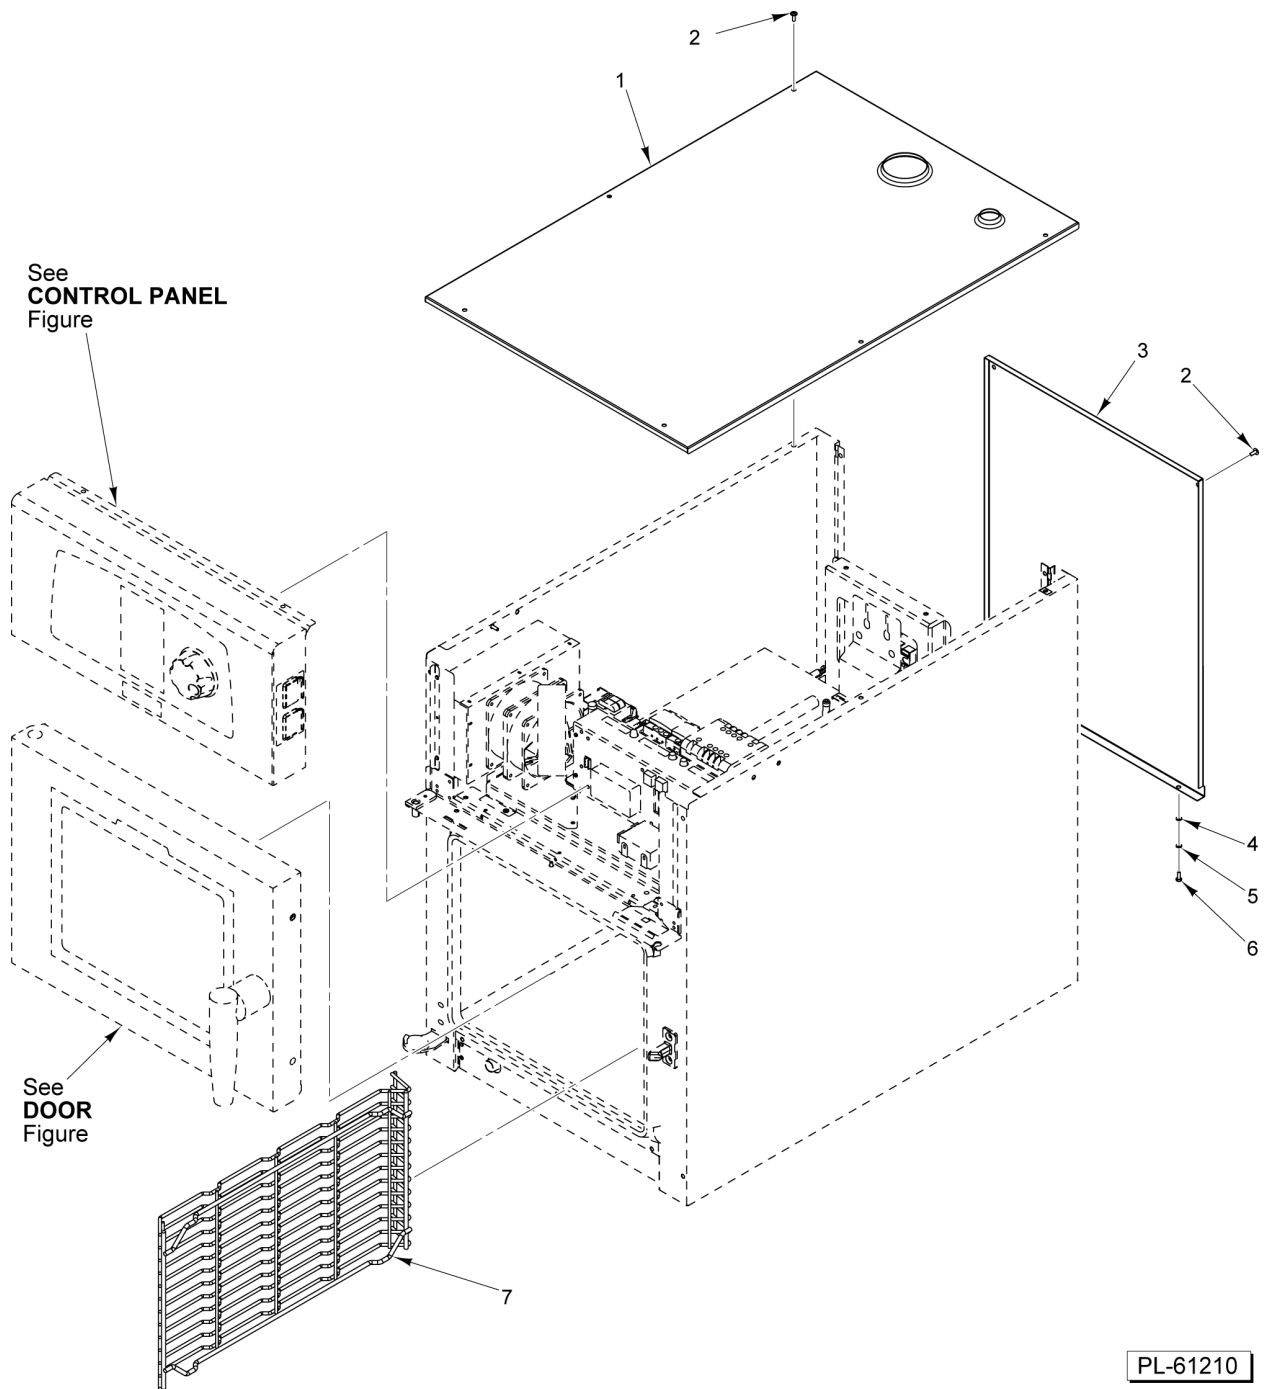

Table of Contents

5	PANELS
7	CONTROL PANEL
9	DOOR
11	ELECTRICAL COMPONENTS
13	HEATING ELEMENT & CONVECTION MOTOR
15	WASH ARM & DETERGENT PUMP
17	VENT

PANELS

PANELS

ILLUS.	PART NO.	NAME OF PART	AMT.
PL-61210			
1	00-977316	Top Panel.....	1
2	00-977223	Stainless Flared Base Nut M4 x 10 ISO 7380-2.....	8
3	00-977190	Panel - Back.....	1
4	00-977311	M4 Stainless Steel Flat Washer.....	2
5	00-977309	Size 4 Stainless Steel AZ Tooth Lockwasher.....	2
6	00-977306	TH 4x12 Stainless Steel Screw.....	2
7	00-977177	Guide - Rack.....	2

15 00-977092 Temp - Probe
 16 00-977197 Cable
PARTS NOT ILLUSTRATED

PL-61211

CONTROL PANEL

CONTROL PANEL

ILLUS.	PART NO.	NAME OF PART	AMT.
PL-61211			
1	00-977193	Stainless Steel Nylstop M3 Lock Nut.....	1
2	00-977194	Screen Card Spring.....	1
3	00-977025	Screen - Touch Pad/Display.....	1
4	00-977196	Rubber Stop.....	2
5	00-977027	Encoder.....	1
6	00-977202	Connector and USB Socket Plinth.....	1
7	00-977203	Neutrik BASE for Temperature Probe.....	1
8	00-977201	Gasket and Core Probe or USB Socket Plug.....	2
9	00-977204	Control Panel.....	1
10	00-977206	Control Button.....	1
11	00-977205	Coder Spring Ring.....	1
12	00-977199	M4 Stainless Quick Lock Nut.....	4
13	00-977198	Silicon Cellular Seal.....	1
14	00-977200	Label.....	1
15	00-977092	Temp. - Probe.....	1
16	00-977197	Cable.....	1