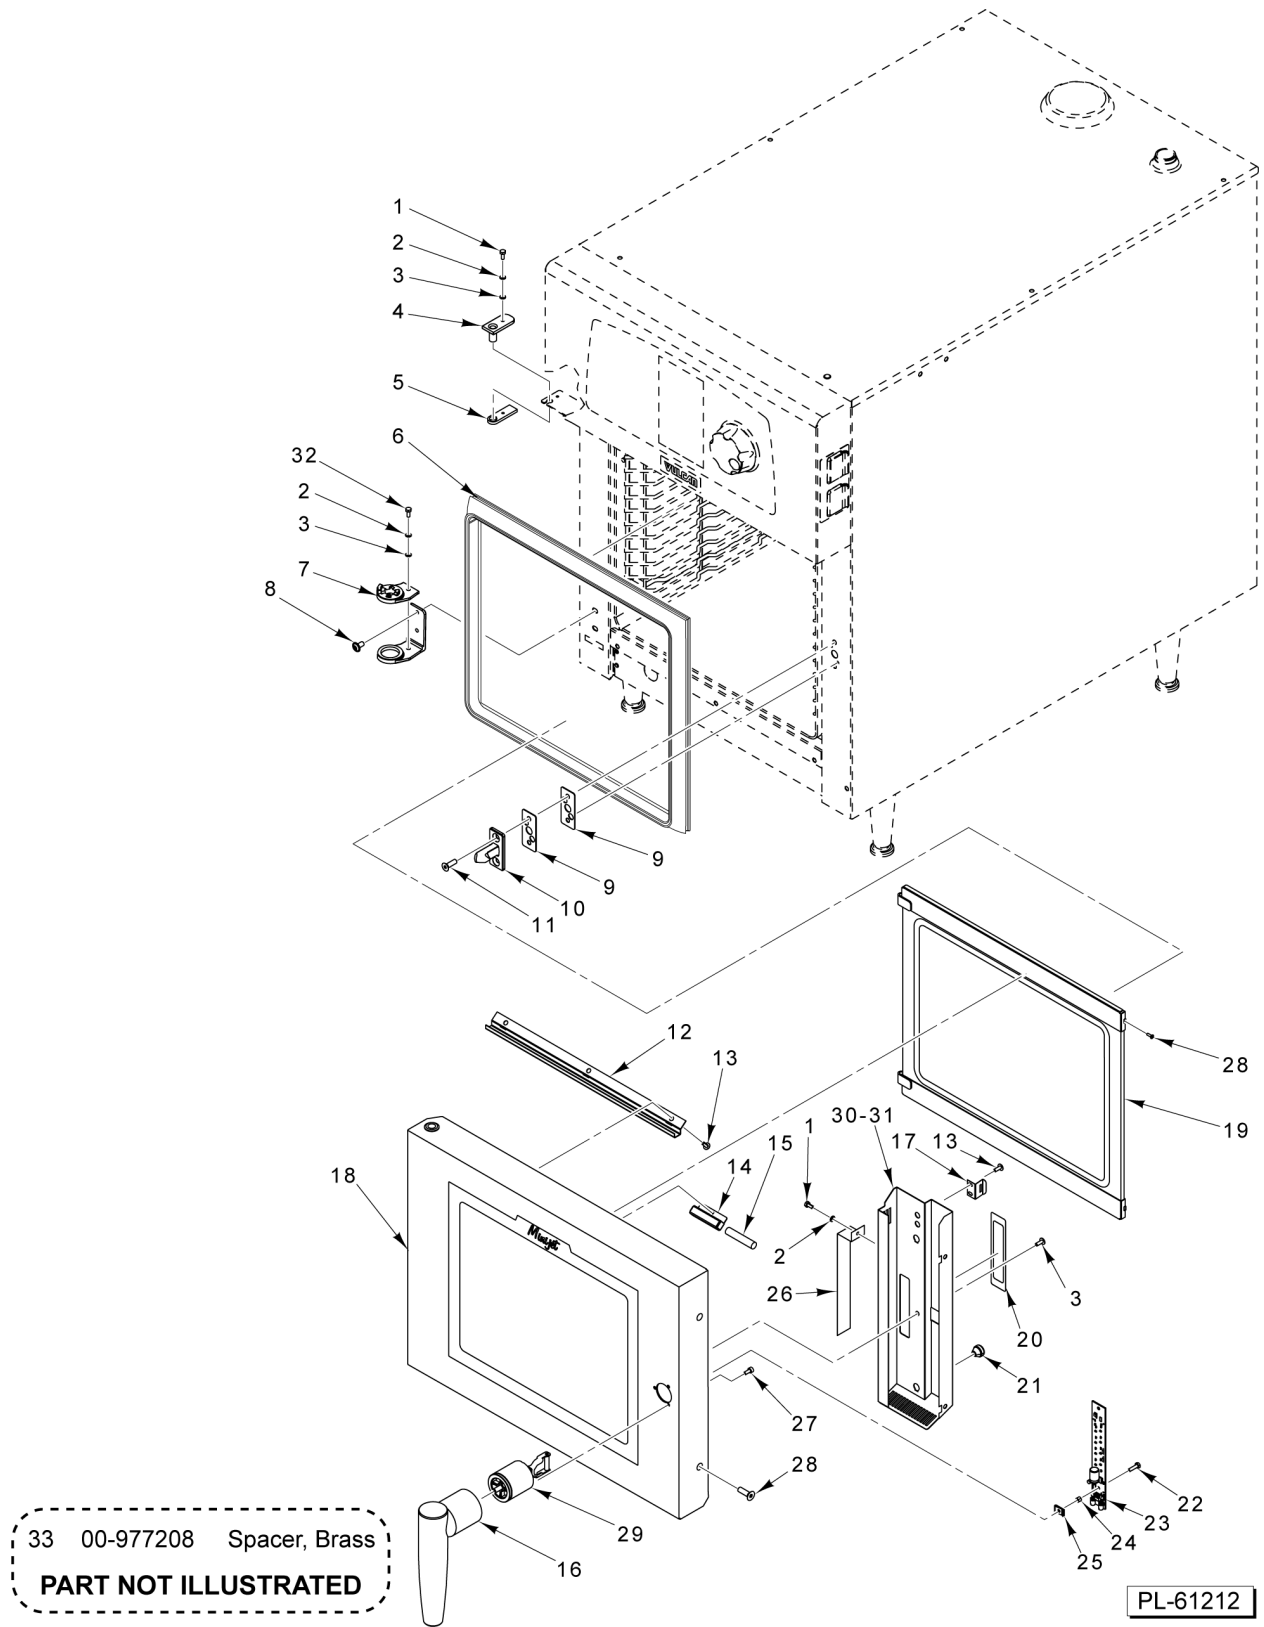

Table of Contents

5	PANELS
7	CONTROL PANEL
9	DOOR
11	ELECTRICAL COMPONENTS
13	HEATING ELEMENT & CONVECTION MOTOR
15	WASH ARM & DETERGENT PUMP
17	VENT

PANELS

PANELS

ILLUS.	PART NO.	NAME OF PART	AMT.
PL-61210			
1	00-977316	Top Panel.....	1
2	00-977223	Stainless Flared Base Nut M4 x 10 ISO 7380-2.....	8
3	00-977190	Panel - Back.....	1
4	00-977311	M4 Stainless Steel Flat Washer.....	2
5	00-977309	Size 4 Stainless Steel AZ Tooth Lockwasher.....	2
6	00-977306	TH 4x12 Stainless Steel Screw.....	2
7	00-977177	Guide - Rack.....	2

15 00-977092 Temp - Probe
 16 00-977197 Cable
PARTS NOT ILLUSTRATED

PL-61211

CONTROL PANEL

CONTROL PANEL

ILLUS.	PART NO.	NAME OF PART	AMT.
PL-61211			
1	00-977193	Stainless Steel Nylstop M3 Lock Nut.....	1
2	00-977194	Screen Card Spring.....	1
3	00-977025	Screen - Touch Pad/Display.....	1
4	00-977196	Rubber Stop.....	2
5	00-977027	Encoder.....	1
6	00-977202	Connector and USB Socket Plinth.....	1
7	00-977203	Neutrik BASE for Temperature Probe.....	1
8	00-977201	Gasket and Core Probe or USB Socket Plug.....	2
9	00-977204	Control Panel.....	1
10	00-977206	Control Button.....	1
11	00-977205	Coder Spring Ring.....	1
12	00-977199	M4 Stainless Quick Lock Nut.....	4
13	00-977198	Silicon Cellular Seal.....	1
14	00-977200	Label.....	1
15	00-977092	Temp. - Probe.....	1
16	00-977197	Cable.....	1