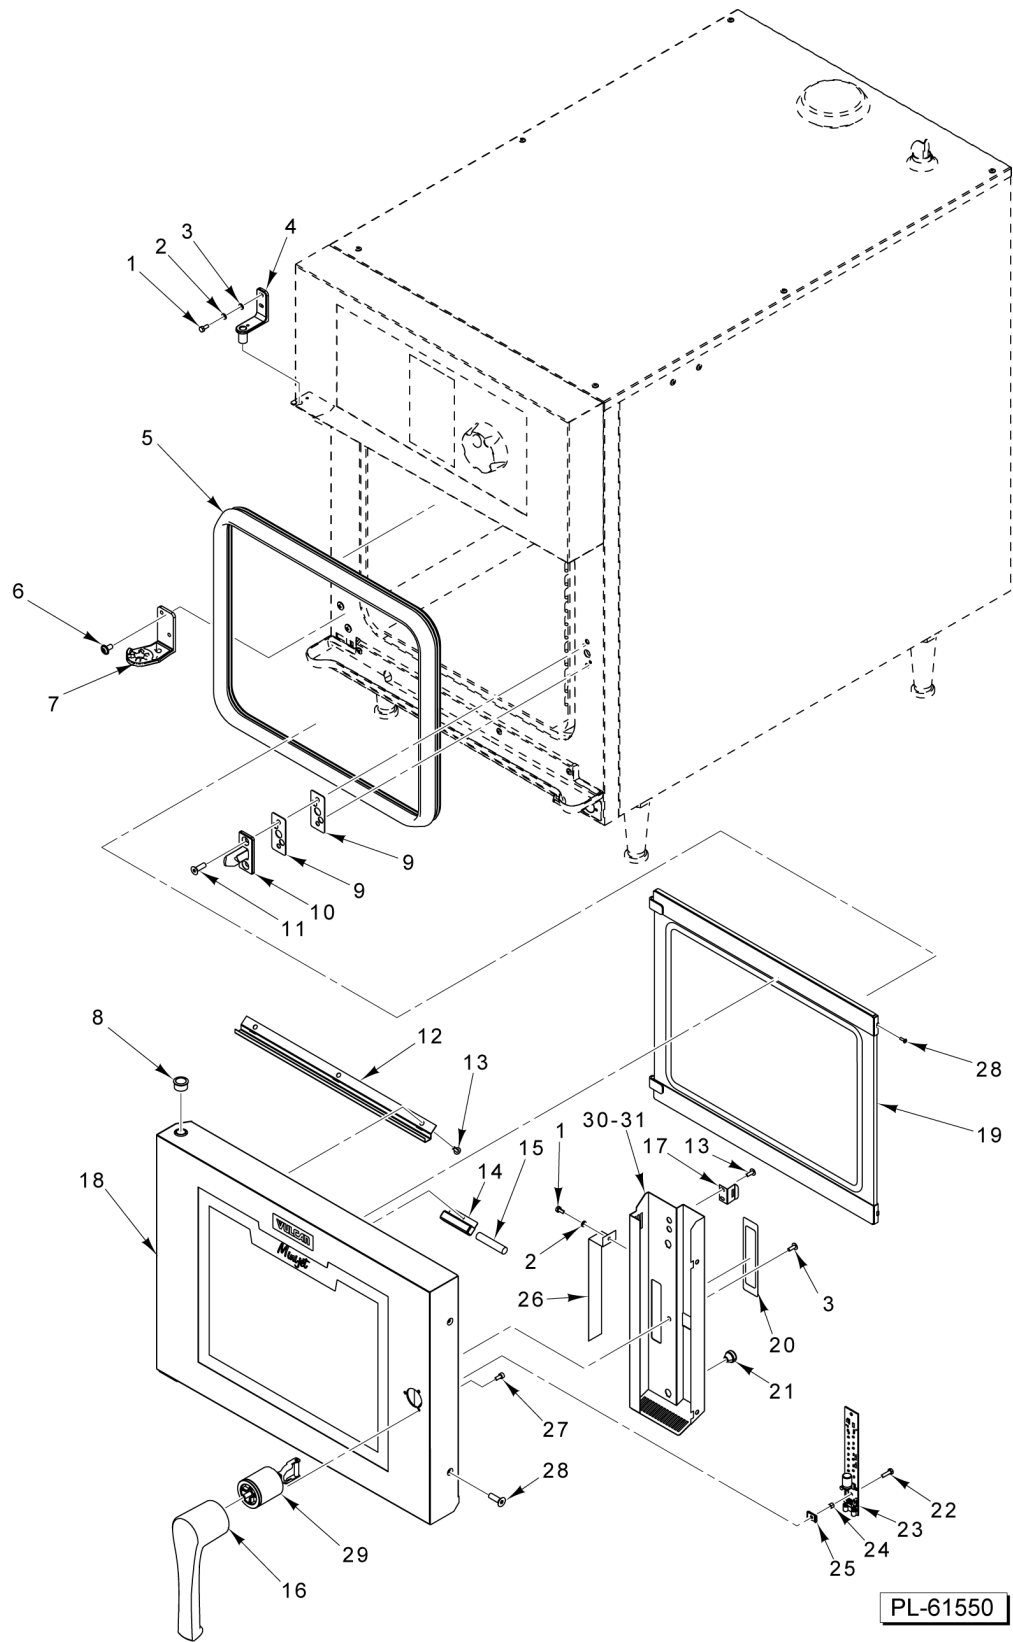

PANELS

PANELS

ILLUS.	PART NO.	NAME OF PART	AMT.
PL-61548			
1	00-977331	Panel - Top.....	1
2	00-977223	Stainless Flared Base Nut M4 x 10 ISO 7380-2.....	4
3	00-977332	Panel - Rear.....	1
4	00-977311	M4 Stainless Steel Flat Washer.....	2
5	00-977309	Size 4 Stainless Steel AZ Tooth Lockwasher.....	2
6	00-977306	TH 4x12 Stainless Steel Screw.....	2
7	00-977333	Guide - Rack.....	2

12 00-977092 Temp - Probe
13 00-977197 Cable
PARTS NOT ILLUSTRATED

PL-61549

CONTROL PANEL

CONTROL PANEL

ILLUS.	PART NO.	NAME OF PART	AMT.
PL-61549			
1	00-977193	Stainless Steel Nylstop M3 Lock Nut.....	1
2	00-977194	Screen Card Spring.....	1
3	00-977025	Screen - Touch Pad/Display.....	1
4	00-977334	Speaker.....	1
5	00-977196	Rubber Stop.....	2
6	00-977027	Encoder.....	1
8	00-977336	Control Panel.....	1
9	00-977198	Silicon Cellular Seal.....	1
10	00-977206	Knob - Control.....	1
11	00-977205	Spring.....	1
12	00-977092	Temp. - Probe.....	1
13	00-977197	Cable.....	1