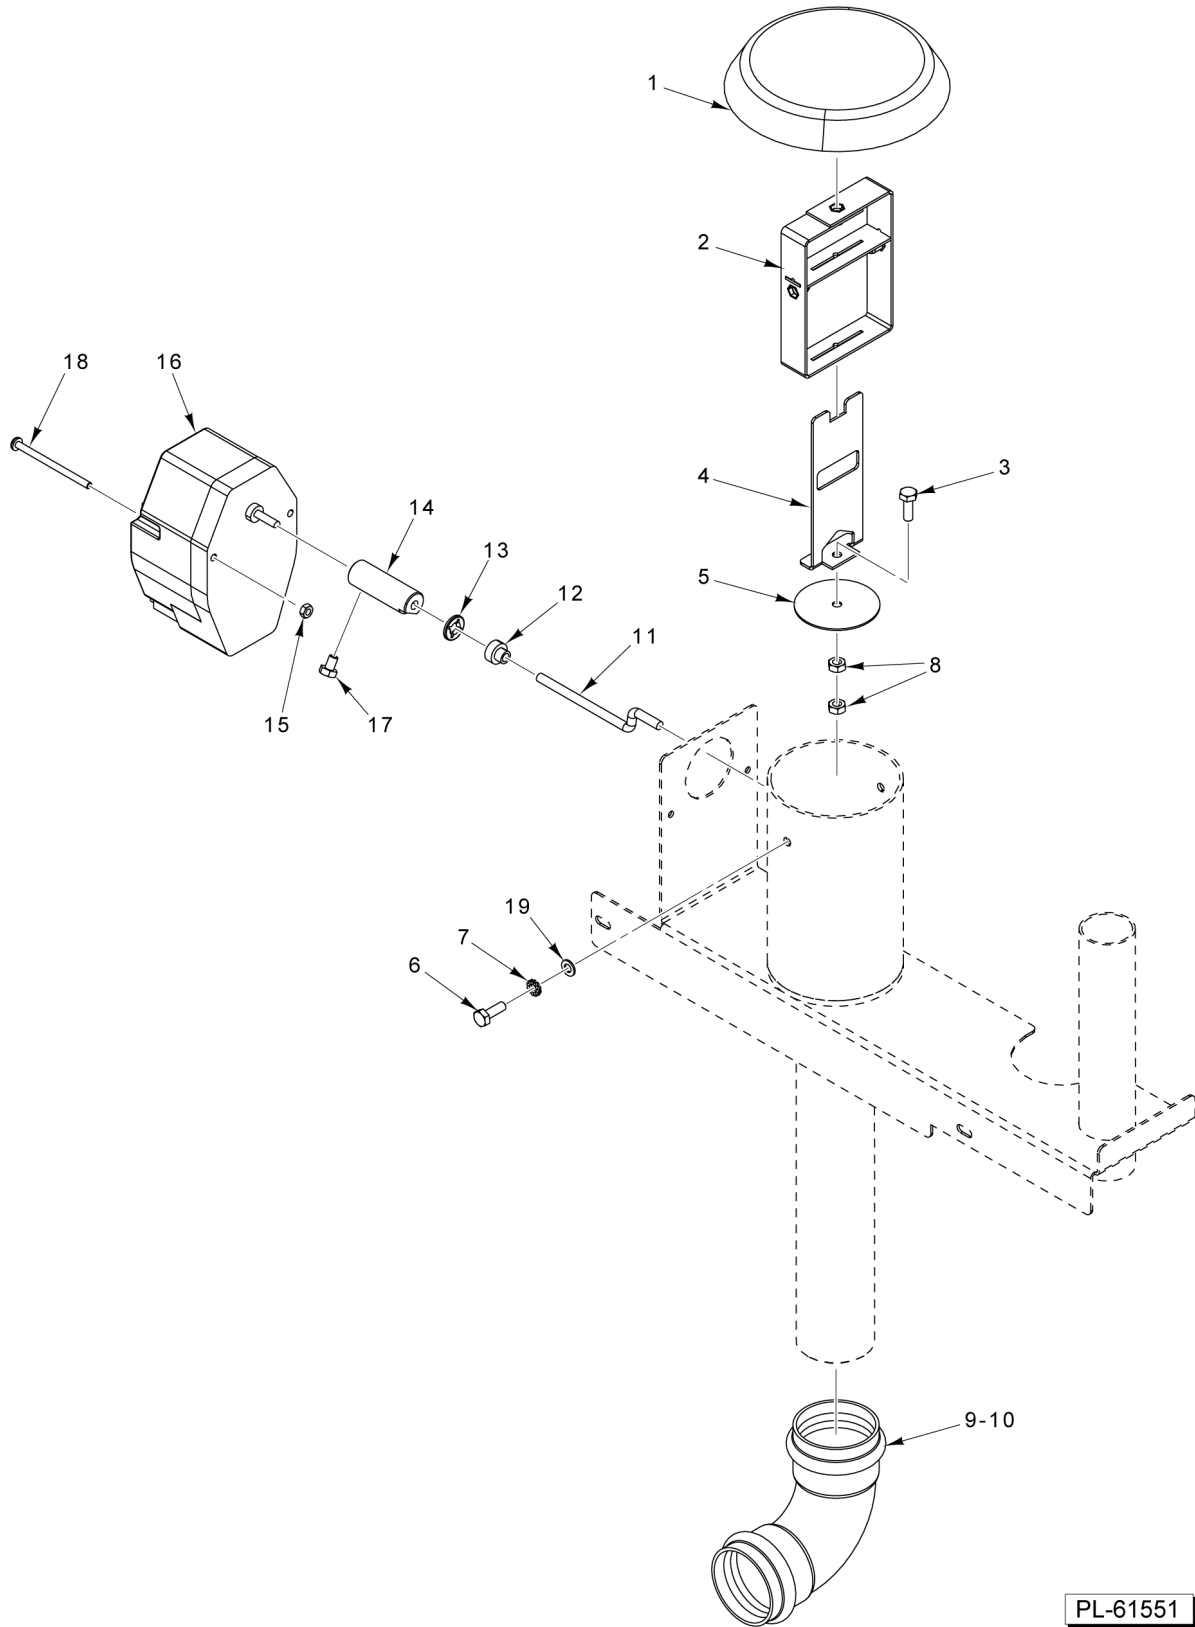

PARTS NOT ILLUSTRATED

WASH ARM & DETERGENT PUMP

WASH ARM & DETERGENT PUMP

ILLUS.	PART NO.	NAME OF PART	AMT.
PL-61553			
1	00-977246	Hose.....	AR
2	00-977277	Clamp.....	AR
3	00-977281	Straight Fitting + 0.25 L/Min Flow-Rate Regulator Subassembly (White).....	1
4	00-977284	12/20 Diameter Stainless Steel Tightening Clamp.....	AR
5	00-977247	Y-Shaped Coupling (Equal Branches), Diameter 10.....	4
6	00-977351	Injector Tube Assy.....	1
7	00-977318	3 Way Solenoid Valve, 2 x 10 L/Min + 1 x 5 L/Min.....	1
8	00-977031	Solenoid, Detergent.....	1
9	00-977265	Straight Cold Water Arrival Filter M3/4.....	1
10	00-977267	Regulator - Pressure.....	1
11	00-977255	Copper Elbow Sub Assembly with O Ring D35 MF.....	1
12	00-977352	Drain Sub Assembly.....	1
13	00-977263	Tube.....	AR
14	00-977262	TH 5 x 16 Stainless Steel Screw.....	1
15	00-977353	Screen - Drain.....	1
16	00-977256	Capacity Drainage Gasket.....	1
17	00-977354	Channel.....	1
18	00-977223	Stainless Flared Base Nut M4 x 10 ISO 7380-2.....	3
19	00-977355	Screw.....	1
20	00-977253	Spraying Washer.....	1
21	00-977252	Rotating Cleaning Head.....	1
22	00-977251	Rotating Head Support.....	1
23	00-977250	250 Degrees Heat-Resistant Silicone O-Ring.....	1
24	00-977356	Wash Arm Support.....	1
25	00-977357	Gasket.....	1
26	00-977358	Washer.....	2
27	00-977359	Lock Washer.....	2
28	00-977306	TH 4x12 Stainless Steel Screw.....	2
29	00-977031	Solenoid, Detergent.....	1
30	00-977360	Meter - Flow.....	1
31	00-977283	Straight Plastic Cover Connector Nut 3/4 x 10.....	1
32	00-977240	4 x 6 PVC Hose Per Meter.....	1
33	00-977241	Polypropylen Reduced Coupling 4,8-4.....	1
34	00-977030	Pump - Detergent.....	1
35	00-977199	Nut - Lock.....	1
36	00-977243	Reinforced Hose 5x10.....	AR
37	00-977245	Hose.....	AR
38	00-977242	Double Diameter Plastic Clamp 9.2 - 10.5.....	2
39	00-977257	32/50 Diameter Stainless Steel Tightening Clamp.....	1
40	00-977258	Silicone Tube 25 x 32 Dia.....	AR
41	00-977266	Filter.....	1
42	00-977280	Straight Fitting 0.5 4 min. Flow Regulator Subassembly (Yellow).....	1
43	00-977269	1 Way Solenoid Valve.....	1
44	00-977270	Base Weight.....	1
45	00-977271	Cleaning Product.....	1
46	00-977272	Plastic Gland.....	1
47	00-977273	Gasket, Flat.....	1
48	00-977274	Nut - Gland.....	1
49	00-977275	Hose, PVC 4 x 6.....	AR
50	00-977244	Seal.....	1