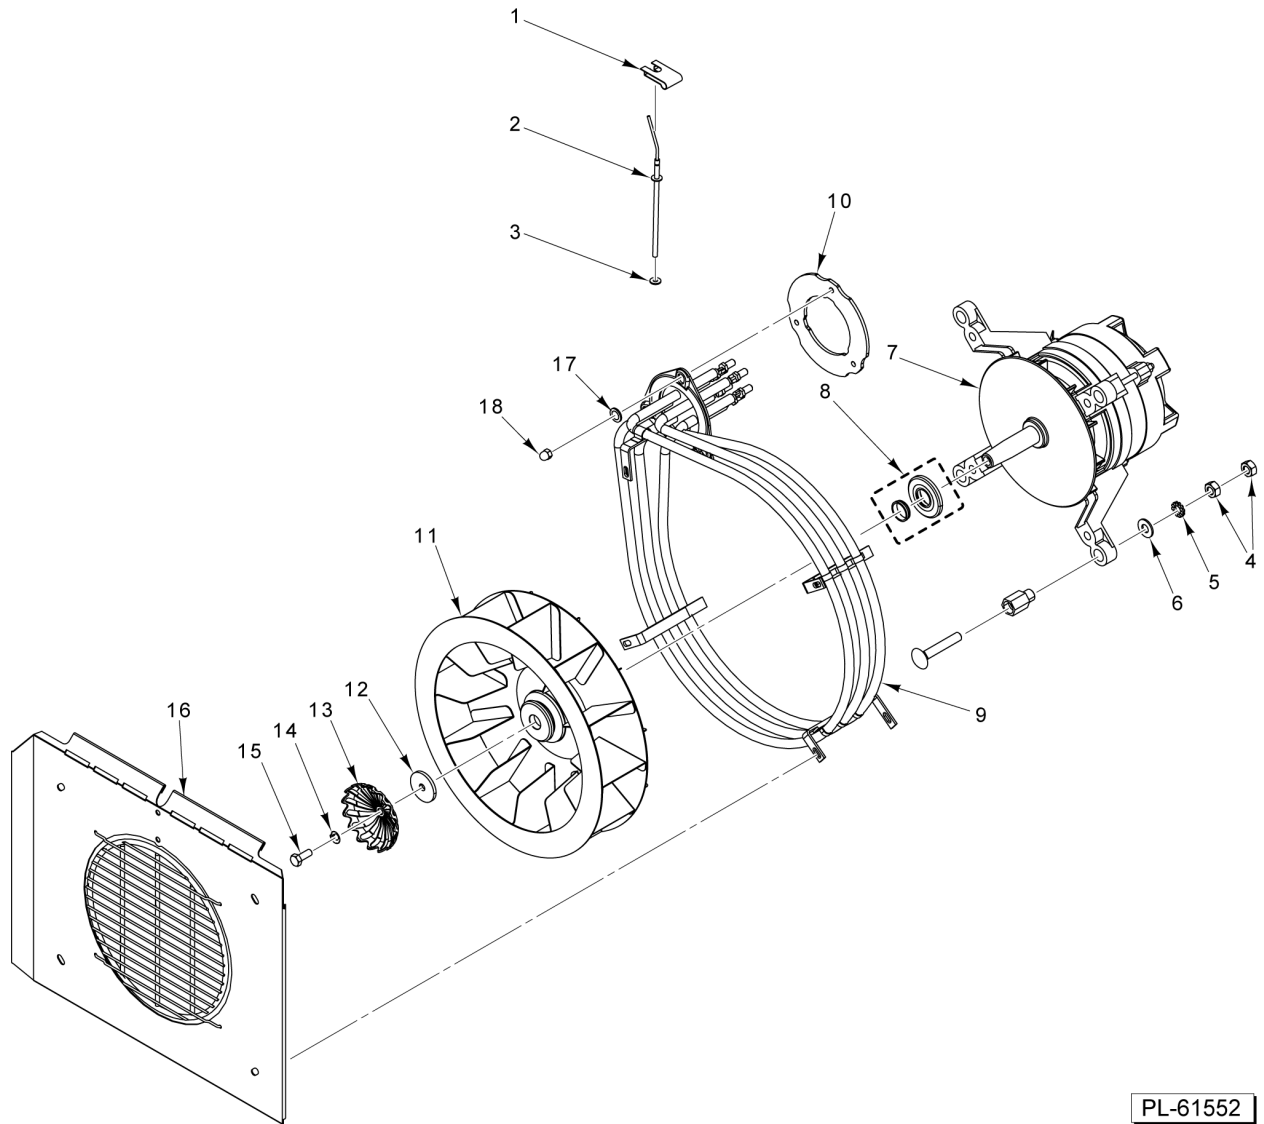

PL-61552

HEATING ELEMENT & CONVECTION MOTOR

HEATING ELEMENT & CONVECTION MOTOR

ILLUS. PL-61552	PART NO.	NAME OF PART	AMT.
1	00-977225	Probe Blocking Spring.....	1
2	00-977016	Probe - Temperature.....	1
3	00-977325	Washer.....	1
4	00-977285	Nut M8.....	8
5	00-977286	Lockwasher (SST).....	4
6	00-977287	Washer M8.....	4
7	00-977017	Motor - Convection Blower.....	1
8	00-977003	Drive Shaft Gasket W/Ring.....	1
9	00-977348	Element - Heating W/ Gasket (Incls. Item 10).....	1
10	00-977032	Gasket - Heating Element.....	1
11	00-977288	12 Blade Fan.....	1
12	00-977289	Washer.....	1
13	00-977290	Cover - Drain.....	1
14	00-977291	Washer (SST).....	1
15	00-977292	TH 6 x 16 Stainless Steel Screw.....	1
16	00-977349	Plate - Baffle.....	1
17	00-977294	M6 Stainless Steel Flat Washer.....	3
18	00-977350	Nut.....	3