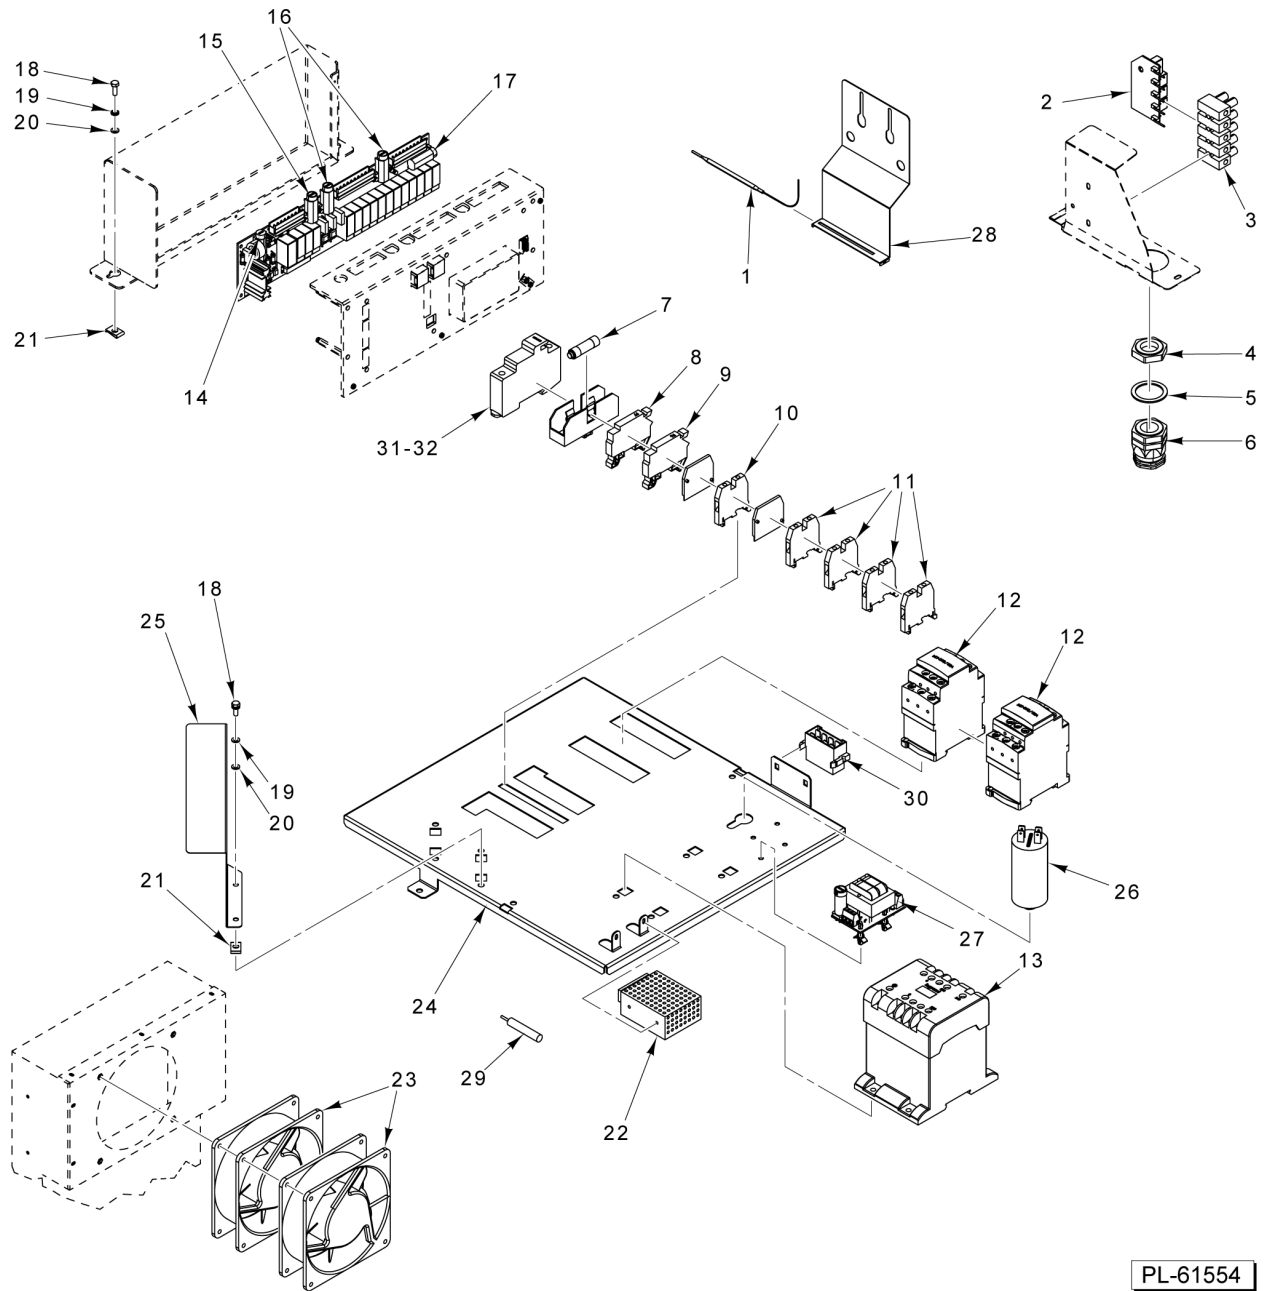

12 00-977092 Temp - Probe
13 00-977197 Cable
PARTS NOT ILLUSTRATED

PL-61549

CONTROL PANEL

CONTROL PANEL

ILLUS.	PART NO.	NAME OF PART	AMT.
PL-61549			
1	00-977193	Stainless Steel Nylstop M3 Lock Nut.....	1
2	00-977194	Screen Card Spring.....	1
3	00-977025	Screen - Touch Pad/Display.....	1
4	00-977334	Speaker.....	1
5	00-977196	Rubber Stop.....	2
6	00-977027	Encoder.....	1
8	00-977336	Control Panel.....	1
9	00-977198	Silicon Cellular Seal.....	1
10	00-977206	Knob - Control.....	1
11	00-977205	Spring.....	1
12	00-977092	Temp. - Probe.....	1
13	00-977197	Cable.....	1

DOOR

DOOR

ILLUS.	PART NO.	NAME OF PART	AMT.
PL-61550			
1	00-977178	Stainless Steel TH 4X10.....	1
2	00-977309	Size 4 Stainless Steel AZ Tooth Lockwasher.....	2
3	00-977311	M4 Stainless Steel Flat Washer.....	2
4	00-977337	Hinge - Upper.....	1
5	00-977338	Seal - Cavity.....	1
6	00-977184	SS Recessed Large Pan Head Screw Philips M6 x 12.....	1
7	00-977339	Hinge - Lower.....	1
8	00-977343	Bearing.....	1
9	00-977191	Spacer - Door Catch.....	2
10	00-977340	Catch - Door.....	1
11	00-977192	Screw M6 x 30.....	2
12	00-977211	Door Top Cladding.....	1
13	00-977341	Screw.....	5
14	00-977209	Magnet Support.....	1
15	00-977210	Magnet.....	1
16	00-977213	Door Handle.....	1
17	00-977222	Catch - Door.....	1
18	00-977179	Door Sub Assembly.....	1
19	00-977207	Interior Glass Sub Assembly.....	1
20	00-977221	Label - LED Strip.....	1
21	00-977033	Bumper - Door Stop.....	2
22	00-977217	Galvanised Screw TH 4 x 16.....	2
23	00-977026	Light - Led Door.....	1
24	00-977216	5 mm Long Smooth Spacer.....	2
25	00-977199	Nut - Lock.....	2
26	00-977218	LED Strip Protective Film.....	1
27	00-977214	A2 Stainless Screw TCHC M4 x 10 ISO 4762.....	3
28	00-977212	Countersunk Screw TORX M4 x 10.....	8
29	00-977342	Latch - Door.....	1
30	00-977219	Oven Door Cladding.....	1
31	00-977220	Handed Door Cladding.....	1