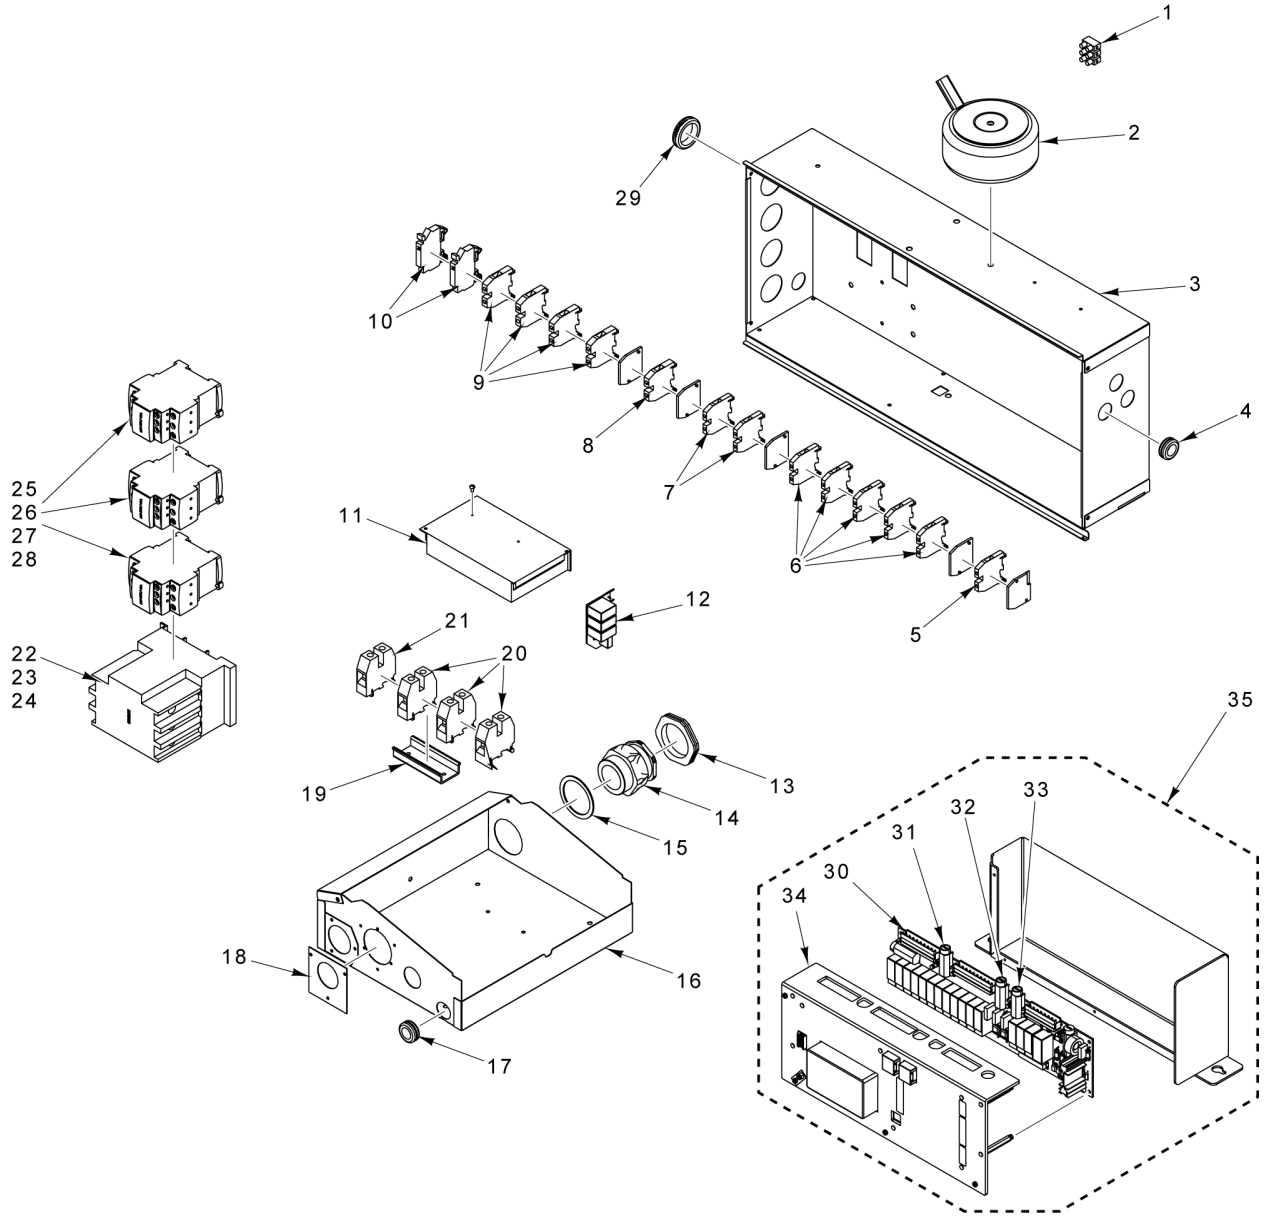

PL-61999

**LID (10E)**

**LID (10E)**

ILLUS.	PART NO.	NAME OF PART	AMT.
PL-61999			
1	00-978239	Gasket - Lid.....	1
2	00-978238	Microswitch (230 V.) (Lid).....	1
3	00-978245	Screw M5 x 25 Hex.....	AR
4	00-978243	Spring.....	2
5	00-978241	Plate.....	1
6	00-978244	Screw M6 x 20 Hex.....	2
7	00-978237	Rod - Threaded.....	1
8	00-977361	Spacer.....	1
9	00-977362	Spacer.....	1
10	00-978073	Nut M5 (SST).....	AR
11	00-978236	Pin - Lid.....	1
12	00-978242	Block - Bearing.....	2
13	00-978249	Plate - Lid Bearing.....	1
14	00-978247	Screw M8 x 70 Hex.....	2

**LID (15E)**

PL-61998

**LID (15E)**

ILLUS.	PART NO.	NAME OF PART	AMT.
PL-61998			
1	00-978240	Gasket - Lid.....	1
2	00-978238	Microswitch (230 V.) (Lid).....	1
3	00-978245	Screw M5 x 25 Hex.....	AR
4	00-978243	Spring.....	3
5	00-978248	Plate.....	1
6	00-978244	Screw M6 x 20 Hex.....	2
7	00-978237	Rod - Threaded.....	1
8	00-977361	Spacer.....	1
9	00-977362	Spacer.....	1
10	00-978073	Nut M5 (SST).....	AR
11	00-978236	Pin - Lid.....	1
12	00-978242	Block - Bearing.....	2
13	00-978249	Plate - Lid Bearing.....	1
14	00-978247	Screw M8 x 70 Hex.....	2

**CONTROL PANEL**

**CONTROL PANEL**

ILLUS.	PART NO.	NAME OF PART	AMT.
PL-62000			
1	00-977365	Bezel - Touchscreen.....	1
2	00-977369	Gasket - Touchscreen.....	1
3	00-977366	Cable - Touchscreen.....	1
4	00-977367	Encoder - Control Panel.....	1
5	00-977374	Bracket.....	1
6	00-977194	Spring.....	2
7	00-977372	Screw M3 x 25.....	2
8	00-978048	Grommet.....	2
9	00-977373	Bracket.....	1
10	00-965644	Screw M4 x 8.....	9
11	00-977364	Touchscreen Assy. (Incls. Items 12 & 13).....	1
12	00-978019	Screen - Fastpad 2.....	1
13	00-977334	Speaker.....	1
14	00-977363	Kit - Knob.....	1
15	00-978038	Extension - USB.....	1