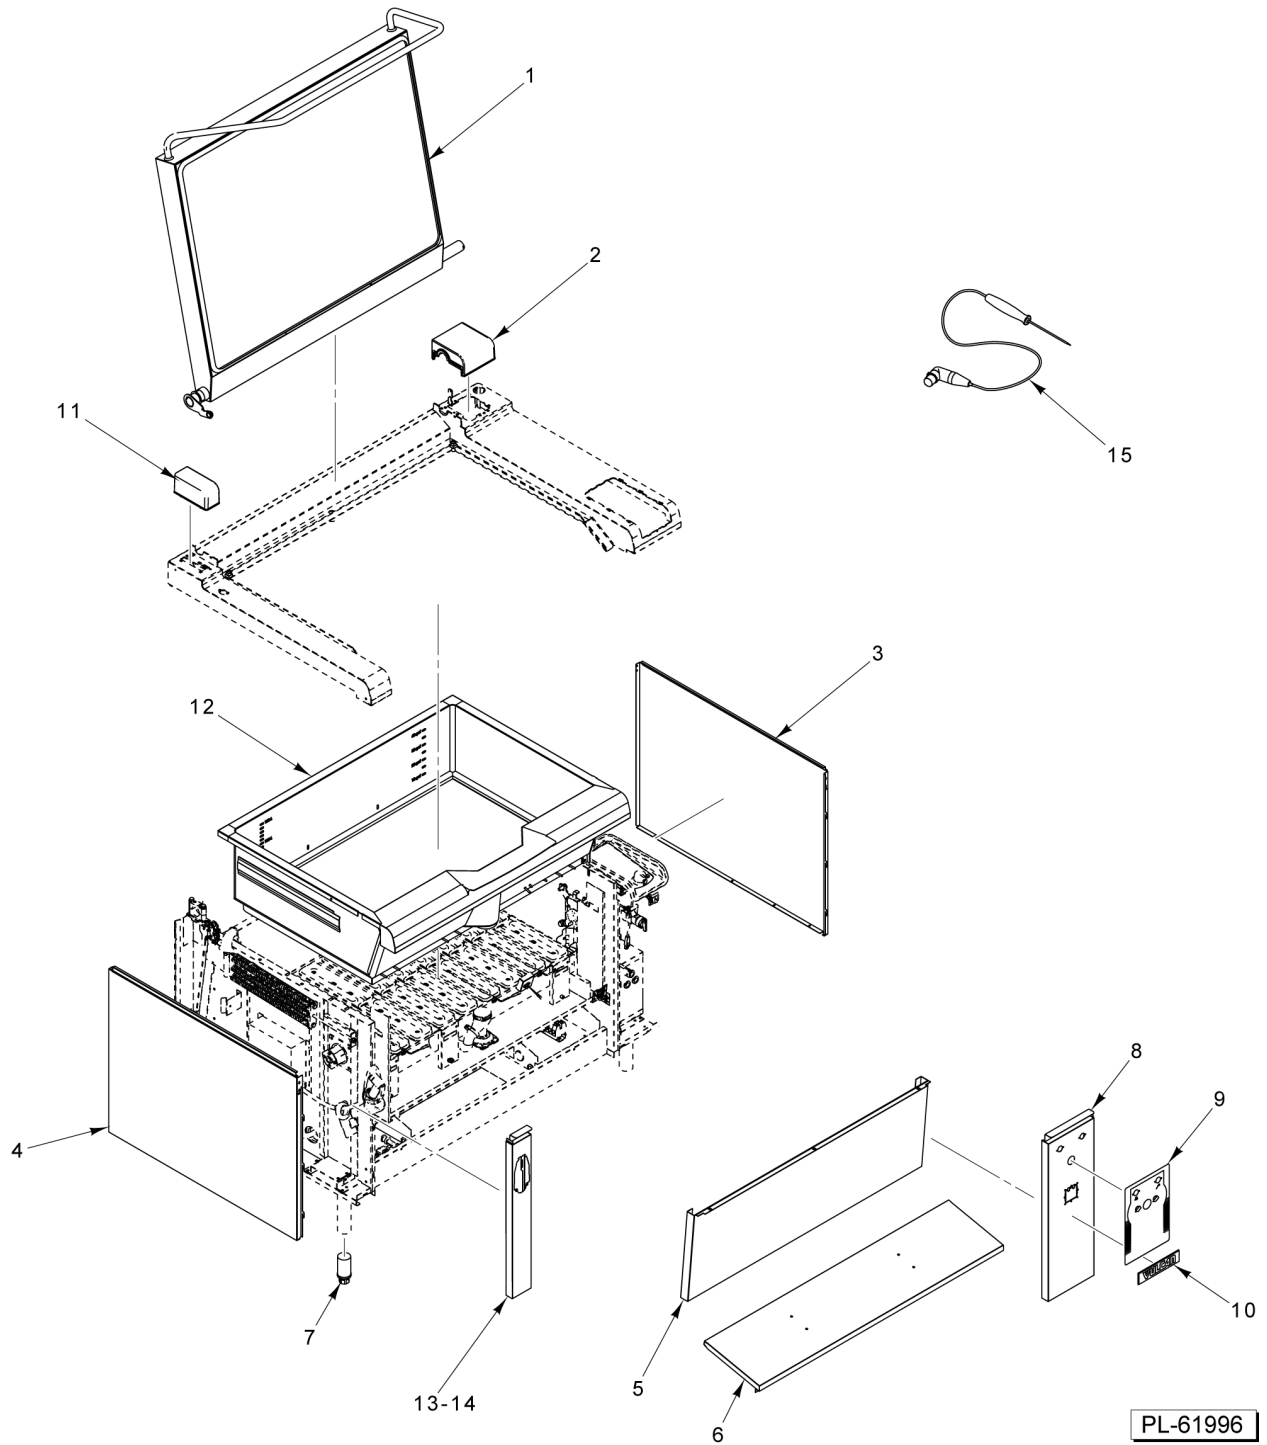

## PRECISION PAN TILT SKILLET (BRAISING PAN - V1)

V1BPT10E-86	VPP-28E-208 28 Gallon 208V
V1BPT10E-96	VPP-28E-240 28 Gallon 240V
V1BPT10E-36	VPP-28E-480 28 Gallon 480V
V1BPT15E-86	VPP-40E-208 40 Gallon 208V
V1BPT15E-96	VPP-40E-240 40 Gallon 240V
V1BPT15E-36	VPP-40E-480 40 Gallon 480V

### Table of Contents

5	PANELS (10E)
7	PANELS (15E)
9	LID (10E)
11	LID (15E)
13	CONTROL PANEL
15	ELECTRICAL COMPONENTS
17	HEATING ELEMENTS (10E)
19	HEATING ELEMENTS (15E)
21	WATER AND DRAIN
23	TILT MODULE
25	BASKET LIFT

**PANELS (10E)**

**PANELS (10E)**

ILLUS.	PART NO.	NAME OF PART	AMT.
PL-61997			
1	00-978220	Lid Assy.....	1
2	00-978225	Cover - Hinge (RH).....	1
3	00-978230	Panel (RH).....	1
4	00-978231	Panel (LH).....	1
5	00-978234	Panel - Front.....	1
6	00-978228	Cover - Utility.....	1
7	00-978004	Leg.....	4
8	00-978233	Panel - Control.....	1
9	00-978222	Overlay.....	1
10	00-978034	Logo - Vulcan.....	1
11	00-978223	Cover - Hinge (LH).....	1
12		Pan - Braising.....	1
13	00-978232	Panel (Left Front).....	1
14	00-978224	Support - Spray Hose.....	1
15	00-978039	Probe - Core.....	1

PL-61999

**LID (10E)**

**LID (10E)**

ILLUS.	PART NO.	NAME OF PART	AMT.
PL-61999			
1	00-978239	Gasket - Lid.....	1
2	00-978238	Microswitch (230 V.) (Lid).....	1
3	00-978245	Screw M5 x 25 Hex.....	AR
4	00-978243	Spring.....	2
5	00-978241	Plate.....	1
6	00-978244	Screw M6 x 20 Hex.....	2
7	00-978237	Rod - Threaded.....	1
8	00-977361	Spacer.....	1
9	00-977362	Spacer.....	1
10	00-978073	Nut M5 (SST).....	AR
11	00-978236	Pin - Lid.....	1
12	00-978242	Block - Bearing.....	2
13	00-978249	Plate - Lid Bearing.....	1
14	00-978247	Screw M8 x 70 Hex.....	2