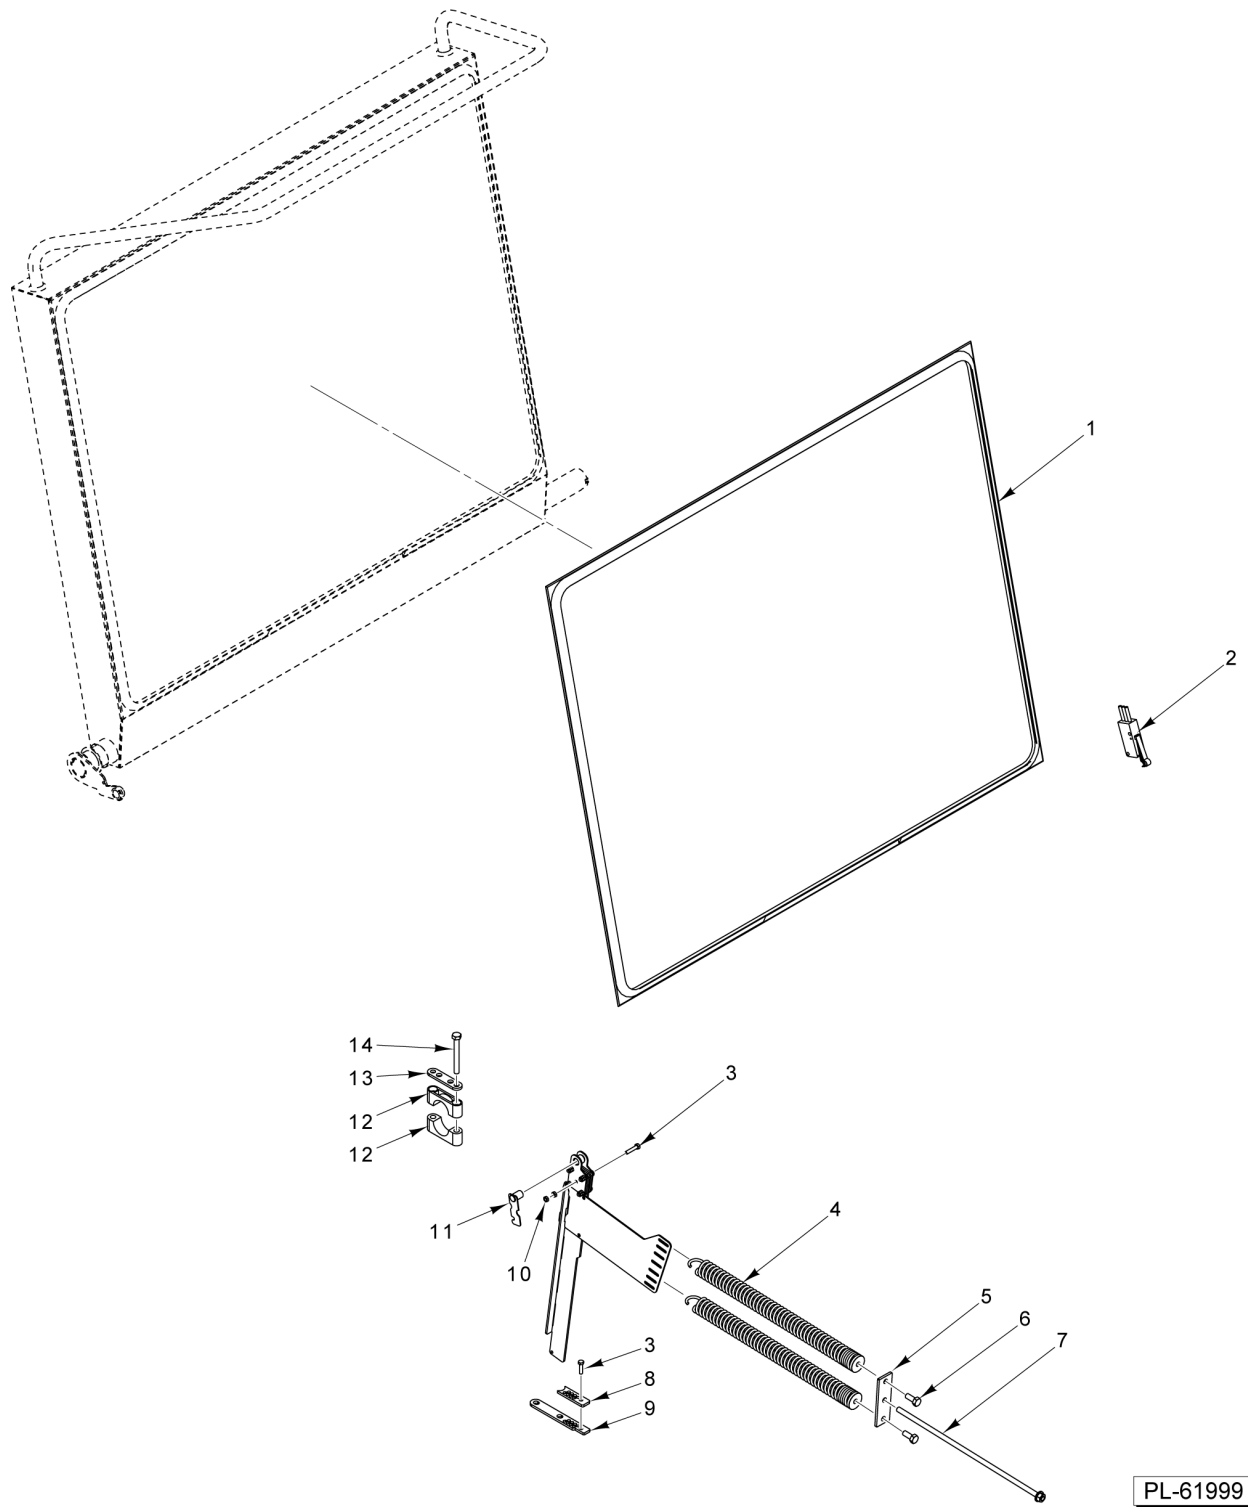

**PANELS (10E)**

**PANELS (10E)**

ILLUS.	PART NO.	NAME OF PART	AMT.
PL-61997			
1	00-978220	Lid Assy.....	1
2	00-978225	Cover - Hinge (RH).....	1
3	00-978230	Panel (RH).....	1
4	00-978231	Panel (LH).....	1
5	00-978234	Panel - Front.....	1
6	00-978228	Cover - Utility.....	1
7	00-978004	Leg.....	4
8	00-978233	Panel - Control.....	1
9	00-978222	Overlay.....	1
10	00-978034	Logo - Vulcan.....	1
11	00-978223	Cover - Hinge (LH).....	1
12		Pan - Braising.....	1
13	00-978232	Panel (Left Front).....	1
14	00-978224	Support - Spray Hose.....	1
15	00-978039	Probe - Core.....	1

PL-61999

**LID (10E)**

**LID (10E)**

ILLUS.	PART NO.	NAME OF PART	AMT.
PL-61999			
1	00-978239	Gasket - Lid.....	1
2	00-978238	Microswitch (230 V.) (Lid).....	1
3	00-978245	Screw M5 x 25 Hex.....	AR
4	00-978243	Spring.....	2
5	00-978241	Plate.....	1
6	00-978244	Screw M6 x 20 Hex.....	2
7	00-978237	Rod - Threaded.....	1
8	00-977361	Spacer.....	1
9	00-977362	Spacer.....	1
10	00-978073	Nut M5 (SST).....	AR
11	00-978236	Pin - Lid.....	1
12	00-978242	Block - Bearing.....	2
13	00-978249	Plate - Lid Bearing.....	1
14	00-978247	Screw M8 x 70 Hex.....	2