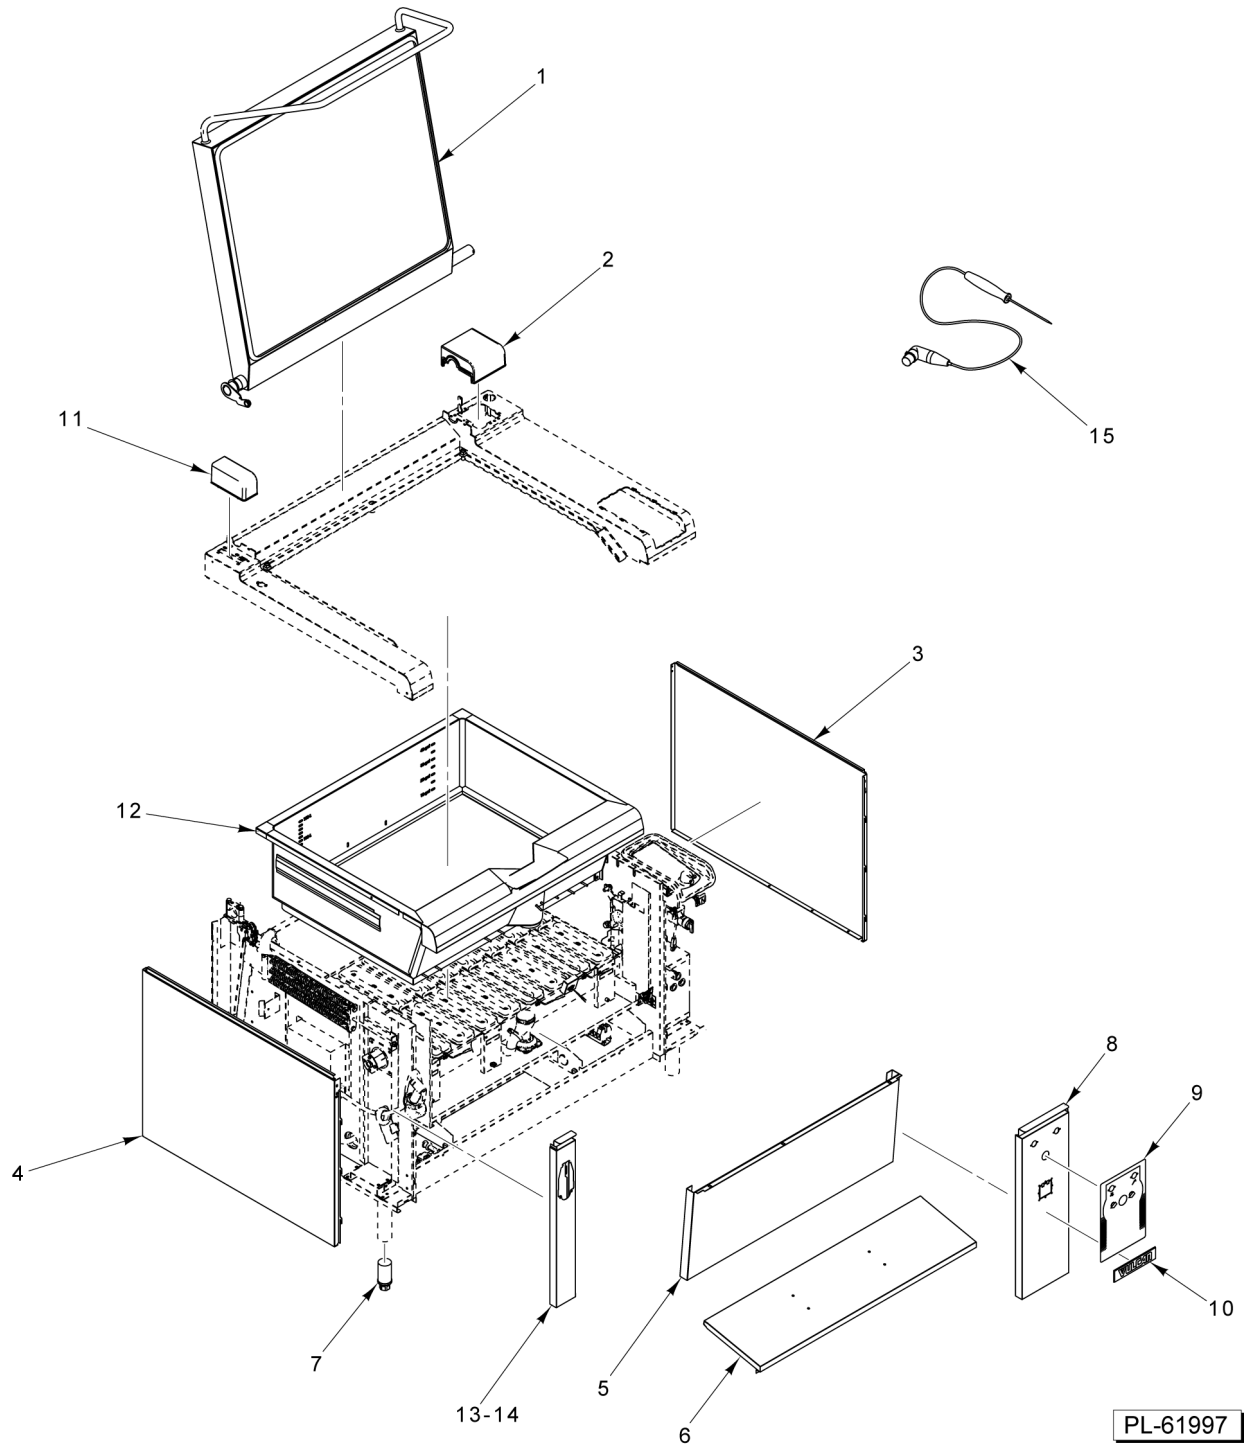

## PRECISION PAN TILT SKILLET (BRAISING PAN - V1)

V1BPT10E-86	VPP-28E-208 28 Gallon 208V
V1BPT10E-96	VPP-28E-240 28 Gallon 240V
V1BPT10E-36	VPP-28E-480 28 Gallon 480V
V1BPT15E-86	VPP-40E-208 40 Gallon 208V
V1BPT15E-96	VPP-40E-240 40 Gallon 240V
V1BPT15E-36	VPP-40E-480 40 Gallon 480V

### Table of Contents

5	PANELS (10E)
7	PANELS (15E)
9	LID (10E)
11	LID (15E)
13	CONTROL PANEL
15	ELECTRICAL COMPONENTS
17	HEATING ELEMENTS (10E)
19	HEATING ELEMENTS (15E)
21	WATER AND DRAIN
23	TILT MODULE
25	BASKET LIFT

PL-61999

**LID (10E)**

**LID (10E)**

ILLUS.	PART NO.	NAME OF PART	AMT.
PL-61999			
1	00-978239	Gasket - Lid.....	1
2	00-978238	Microswitch (230 V.) (Lid).....	1
3	00-978245	Screw M5 x 25 Hex.....	AR
4	00-978243	Spring.....	2
5	00-978241	Plate.....	1
6	00-978244	Screw M6 x 20 Hex.....	2
7	00-978237	Rod - Threaded.....	1
8	00-977361	Spacer.....	1
9	00-977362	Spacer.....	1
10	00-978073	Nut M5 (SST).....	AR
11	00-978236	Pin - Lid.....	1
12	00-978242	Block - Bearing.....	2
13	00-978249	Plate - Lid Bearing.....	1
14	00-978247	Screw M8 x 70 Hex.....	2