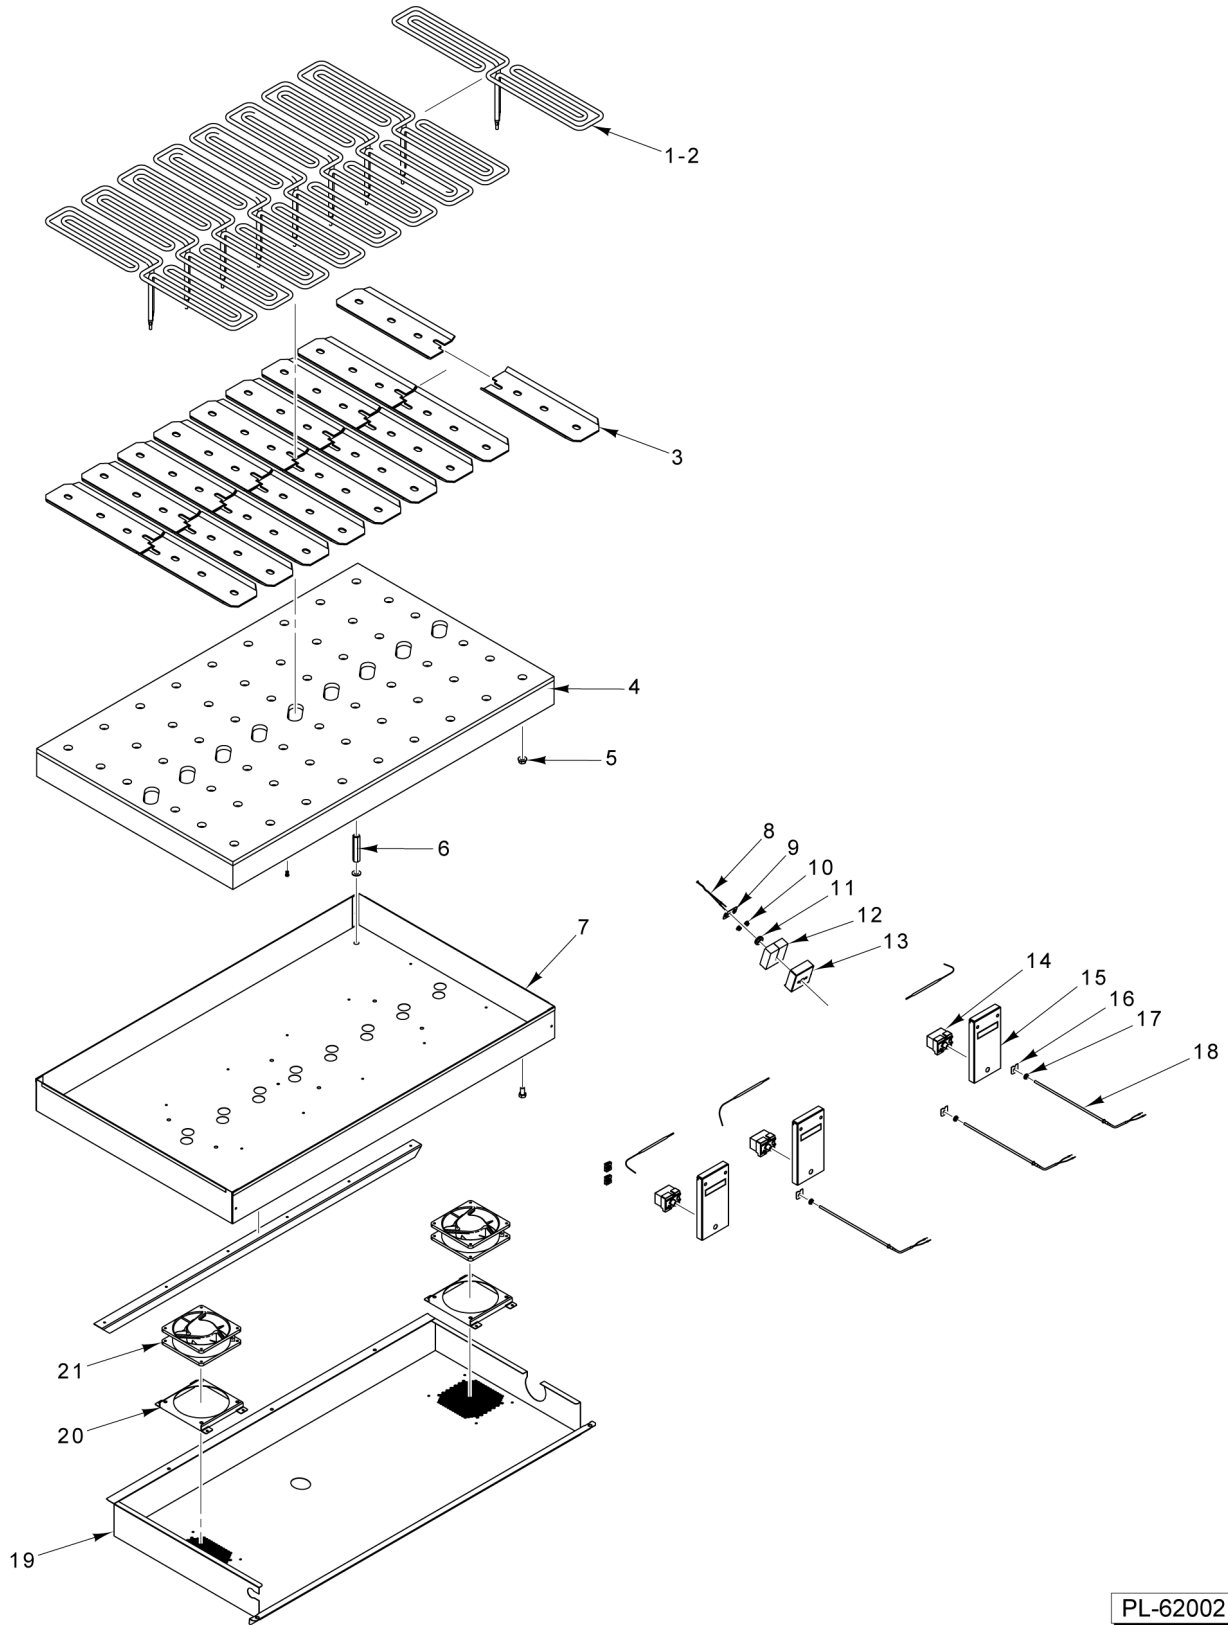

PL-62002

HEATING ELEMENTS (15E)

HEATING ELEMENTS (15E)

ILLUS.	PART NO.	NAME OF PART	AMT.
PL-62002			
1	00-977378	Element - Heating (208 V.).....	9
2	00-977379	Element - Heating (277 V.).....	9
3	00-965606	Cover - Heating Elements.....	AR
4	00-977392	Kit - Insulation.....	1
5	00-977398	Nut M8 (SST).....	AR
6	00-977394	Standoff.....	4
7	00-965607	Cover - Heating Element.....	1
8	00-977376	Probe.....	1
9	00-965601	Flange - Probe.....	1
10	00-977397	Nut M5.....	1
11	00-978048	Grommet.....	1
12	00-977393	Insulation - Probe.....	1
13	00-965602	Cover - Probe.....	1
14	00-977015	Thermostat - High Limit.....	3
15	00-965614	Support - Thermostat.....	3
16	00-965601	Flange - Probe.....	3
17	00-977397	Nut M5.....	3
18	00-977377	Probe.....	3
19	00-965613	Cover - Well Bottom.....	1
20	00-965615	Support - Fan.....	2
21	00-977019	Fan - Cooling.....	2