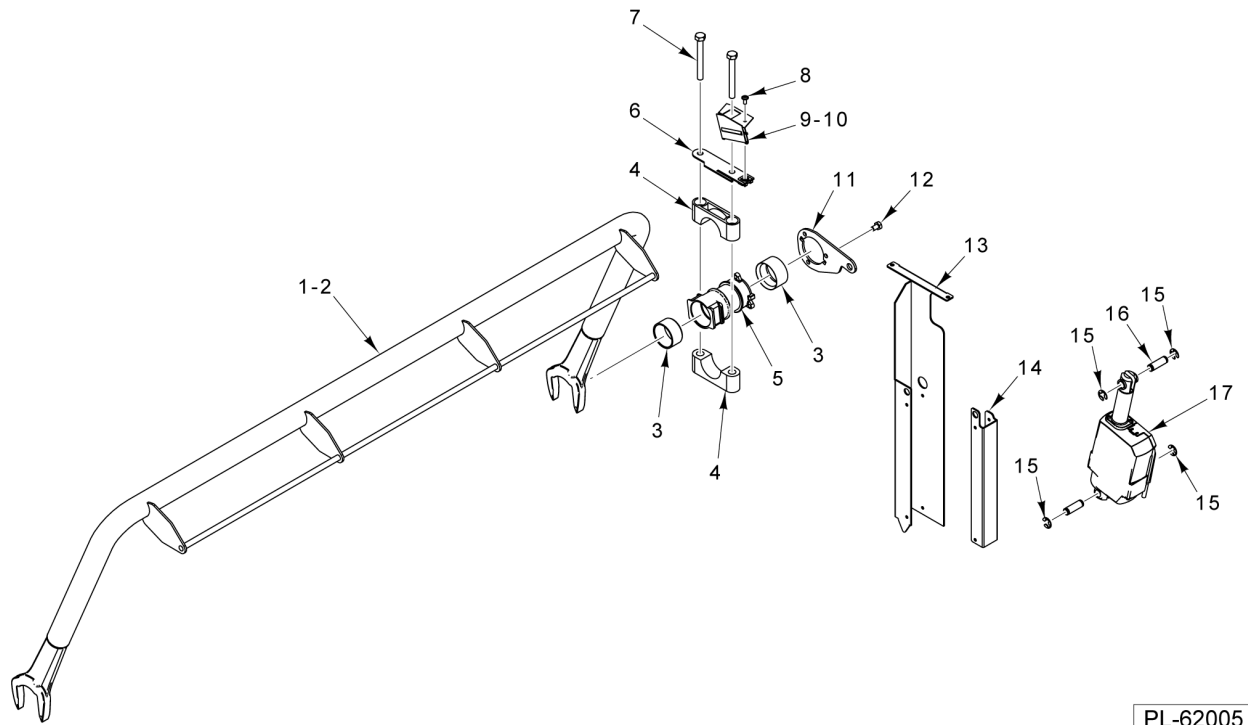

PL-62006

**WATER AND DRAIN**

**WATER AND DRAIN**

ILLUS.	PART NO.	NAME OF PART	AMT.
PL-62006			
1	00-965633	Clamp - Hose.....	AR
2	00-978078	Tube.....	1
3	00-965616	Box - Drain.....	1
4	00-965640	Tube - Drain.....	1
5	00-965635	Clamp - Hose.....	1
6	00-965617	Kit - Drain Valve (Incls. Item 7).....	1
7	00-965639	O-Ring.....	1
8	00-965637	Seal - Drain Cap.....	1
9	00-965645	Cap - Drain.....	1
10	00-965624	Manifold.....	1
11	00-965619	Valve.....	1
12	00-965618	Valve.....	1
13	00-977277	Clamp.....	AR
14	00-965641	Seal.....	AR
15	00-965625	Meter - Flow.....	1
16	00-977246	Hose (Sold by the Foot).....	AR
17	00-977283	Straight Plastic Cover Connector Nut 3/4 x 10.....	1
18	00-965626	Regulator - Pressure.....	1
19	00-965624	Manifold.....	AR
20	00-965646	Enclosure - Water Connection.....	1
21	00-965647	Bracket.....	1
22	00-965628	Kit - Spray Hose.....	1
23	00-965638	O-Ring.....	1
24	00-965644	Screw M4 x 8.....	2
25	00-965643	Spout - Fill.....	1
26	00-965622	Screen - Water Spout.....	1
27	00-965642	Slide - Fill Spout.....	1

**TILT MODULE**

**TILT MODULE**

ILLUS.	PART NO.	NAME OF PART	AMT.
1	00-965653	Microswitch.....	1
2	00-965662	Mount - Switch.....	2
3	00-965648	Switch Assy. (Incls. Items 1 & 2).....	1
4	00-965659	Washer - Retaining.....	2
5	00-965660	Pin - Clevis.....	1
6	00-965657	Nut M8 (SST).....	AR
7	00-977287	Washer M8.....	AR
8	00-978244	Screw M6 x 20 Hex.....	AR
9	00-965655	Screw Shoulder.....	AR
10	00-978045	Grommet.....	1
11	00-965664	Mount.....	1
12	00-965658	Set Screw M8 x 25.....	1
13	00-965652	Switch.....	2
14	00-965651	Switch - Rotary.....	1
15	00-978050	Screw TH5 x 20 (SST).....	AR
16	00-977388	Grommet.....	1
17	00-965663	Plate.....	1
18	00-965661	Bushing.....	1
19	00-965656	Sleeve - Bushing.....	1
20	00-965650	Kit - Actuator (Incls. Item 19).....	1