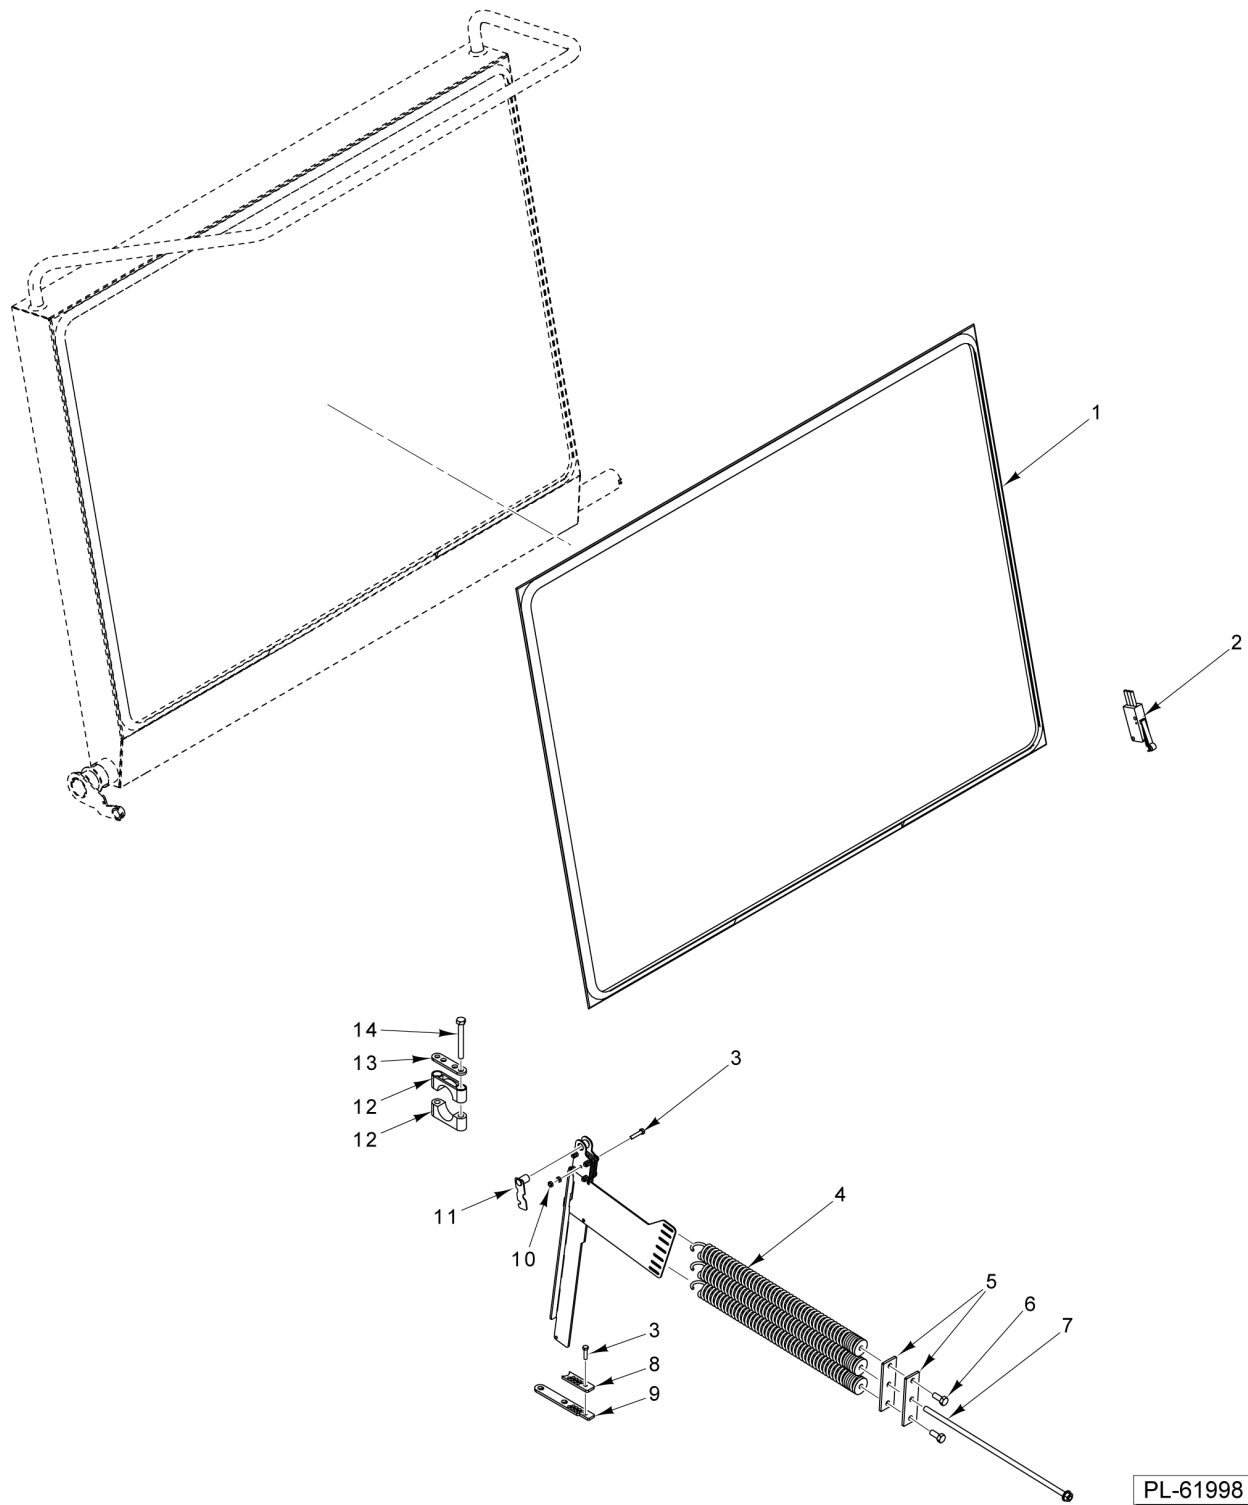

PL-61999

**LID (10E)**

**LID (10E)**

ILLUS.	PART NO.	NAME OF PART	AMT.
PL-61999			
1	00-978239	Gasket - Lid.....	1
2	00-978238	Microswitch (230 V.) (Lid).....	1
3	00-978245	Screw M5 x 25 Hex.....	AR
4	00-978243	Spring.....	2
5	00-978241	Plate.....	1
6	00-978244	Screw M6 x 20 Hex.....	2
7	00-978237	Rod - Threaded.....	1
8	00-977361	Spacer.....	1
9	00-977362	Spacer.....	1
10	00-978073	Nut M5 (SST).....	AR
11	00-978236	Pin - Lid.....	1
12	00-978242	Block - Bearing.....	2
13	00-978249	Plate - Lid Bearing.....	1
14	00-978247	Screw M8 x 70 Hex.....	2