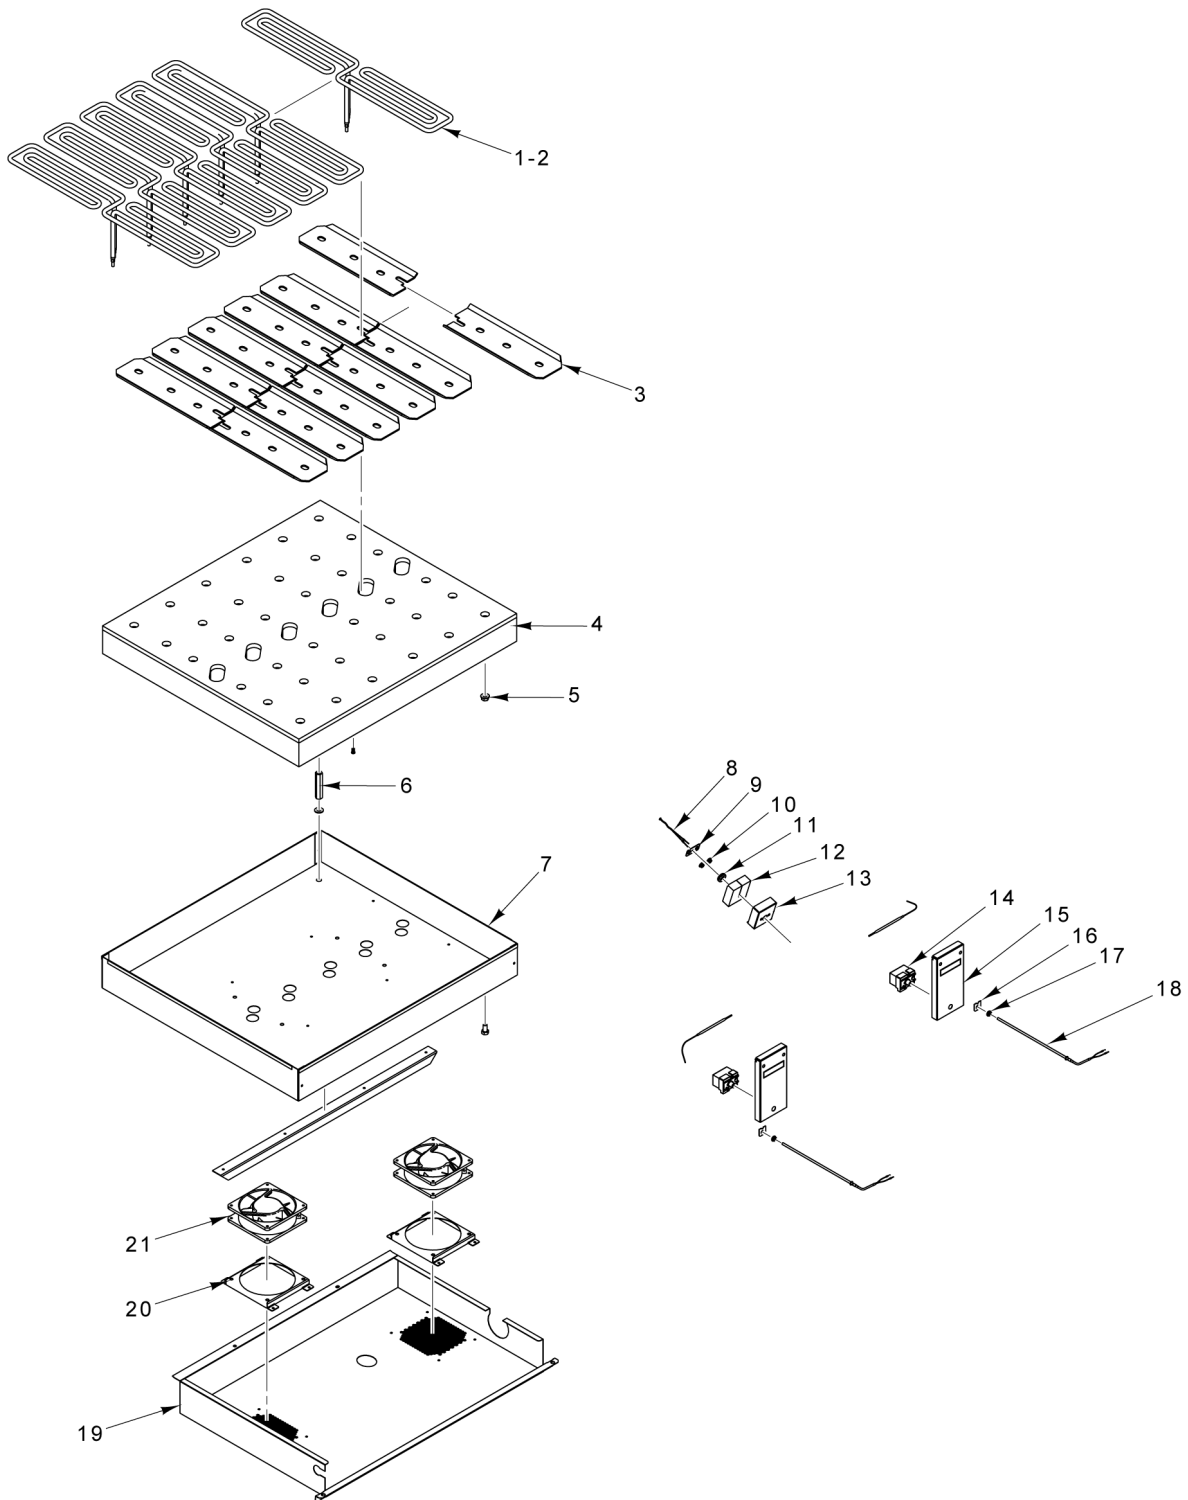

PL-62003

HEATING ELEMENTS (10E)

HEATING ELEMENTS (10E)

ILLUS.	PART NO.	NAME OF PART	AMT.
PL-62003			
1	00-977378	Element - Heating (208 V.).....	6
2	00-977379	Element - Heating (277 V.).....	6
3	00-965606	Cover - Heating Elements.....	AR
4	00-977392	Kit - Insulation.....	1
5	00-977398	Nut M8 (SST).....	AR
6	00-977394	Standoff.....	4
7	00-965607	Cover - Heating Element.....	1
8	00-977376	Probe.....	1
9	00-965601	Flange - Probe.....	1
10	00-977397	Nut M5.....	1
11	00-978048	Grommet.....	1
12	00-977393	Insulation - Probe.....	1
13	00-965602	Cover - Probe.....	1
14	00-977015	Thermostat - High Limit.....	2
15	00-965614	Support - Thermostat.....	2
16	00-965601	Flange - Probe.....	2
17	00-977397	Nut M5.....	2
18	00-977377	Probe.....	2
19	00-965613	Cover - Well Bottom.....	1
20	00-965615	Support - Fan.....	2
21	00-977019	Fan - Cooling.....	2