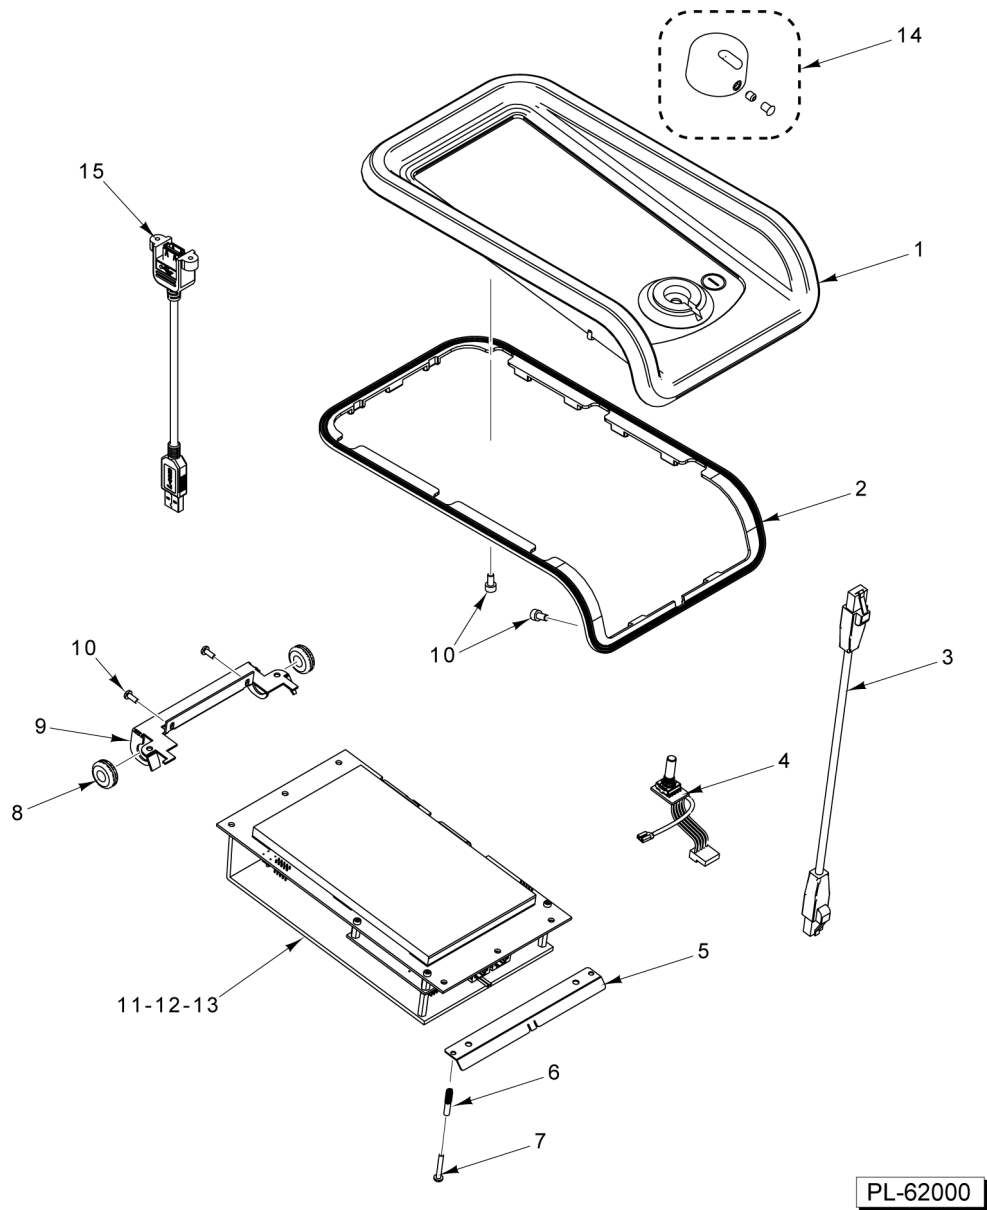

PL-61999

**LID (10E)**

**LID (10E)**

ILLUS.	PART NO.	NAME OF PART	AMT.
PL-61999			
1	00-978239	Gasket - Lid.....	1
2	00-978238	Microswitch (230 V.) (Lid).....	1
3	00-978245	Screw M5 x 25 Hex.....	AR
4	00-978243	Spring.....	2
5	00-978241	Plate.....	1
6	00-978244	Screw M6 x 20 Hex.....	2
7	00-978237	Rod - Threaded.....	1
8	00-977361	Spacer.....	1
9	00-977362	Spacer.....	1
10	00-978073	Nut M5 (SST).....	AR
11	00-978236	Pin - Lid.....	1
12	00-978242	Block - Bearing.....	2
13	00-978249	Plate - Lid Bearing.....	1
14	00-978247	Screw M8 x 70 Hex.....	2

**LID (15E)**

PL-61998

**LID (15E)**

ILLUS.	PART NO.	NAME OF PART	AMT.
PL-61998			
1	00-978240	Gasket - Lid.....	1
2	00-978238	Microswitch (230 V.) (Lid).....	1
3	00-978245	Screw M5 x 25 Hex.....	AR
4	00-978243	Spring.....	3
5	00-978248	Plate.....	1
6	00-978244	Screw M6 x 20 Hex.....	2
7	00-978237	Rod - Threaded.....	1
8	00-977361	Spacer.....	1
9	00-977362	Spacer.....	1
10	00-978073	Nut M5 (SST).....	AR
11	00-978236	Pin - Lid.....	1
12	00-978242	Block - Bearing.....	2
13	00-978249	Plate - Lid Bearing.....	1
14	00-978247	Screw M8 x 70 Hex.....	2

**CONTROL PANEL**

**CONTROL PANEL**

ILLUS.	PART NO.	NAME OF PART	AMT.
PL-62000			
1	00-977365	Bezel - Touchscreen.....	1
2	00-977369	Gasket - Touchscreen.....	1
3	00-977366	Cable - Touchscreen.....	1
4	00-977367	Encoder - Control Panel.....	1
5	00-977374	Bracket.....	1
6	00-977194	Spring.....	2
7	00-977372	Screw M3 x 25.....	2
8	00-978048	Grommet.....	2
9	00-977373	Bracket.....	1
10	00-965644	Screw M4 x 8.....	9
11	00-977364	Touchscreen Assy. (Incls. Items 12 & 13).....	1
12	00-978019	Screen - Fastpad 2.....	1
13	00-977334	Speaker.....	1
14	00-977363	Kit - Knob.....	1
15	00-978038	Extension - USB.....	1