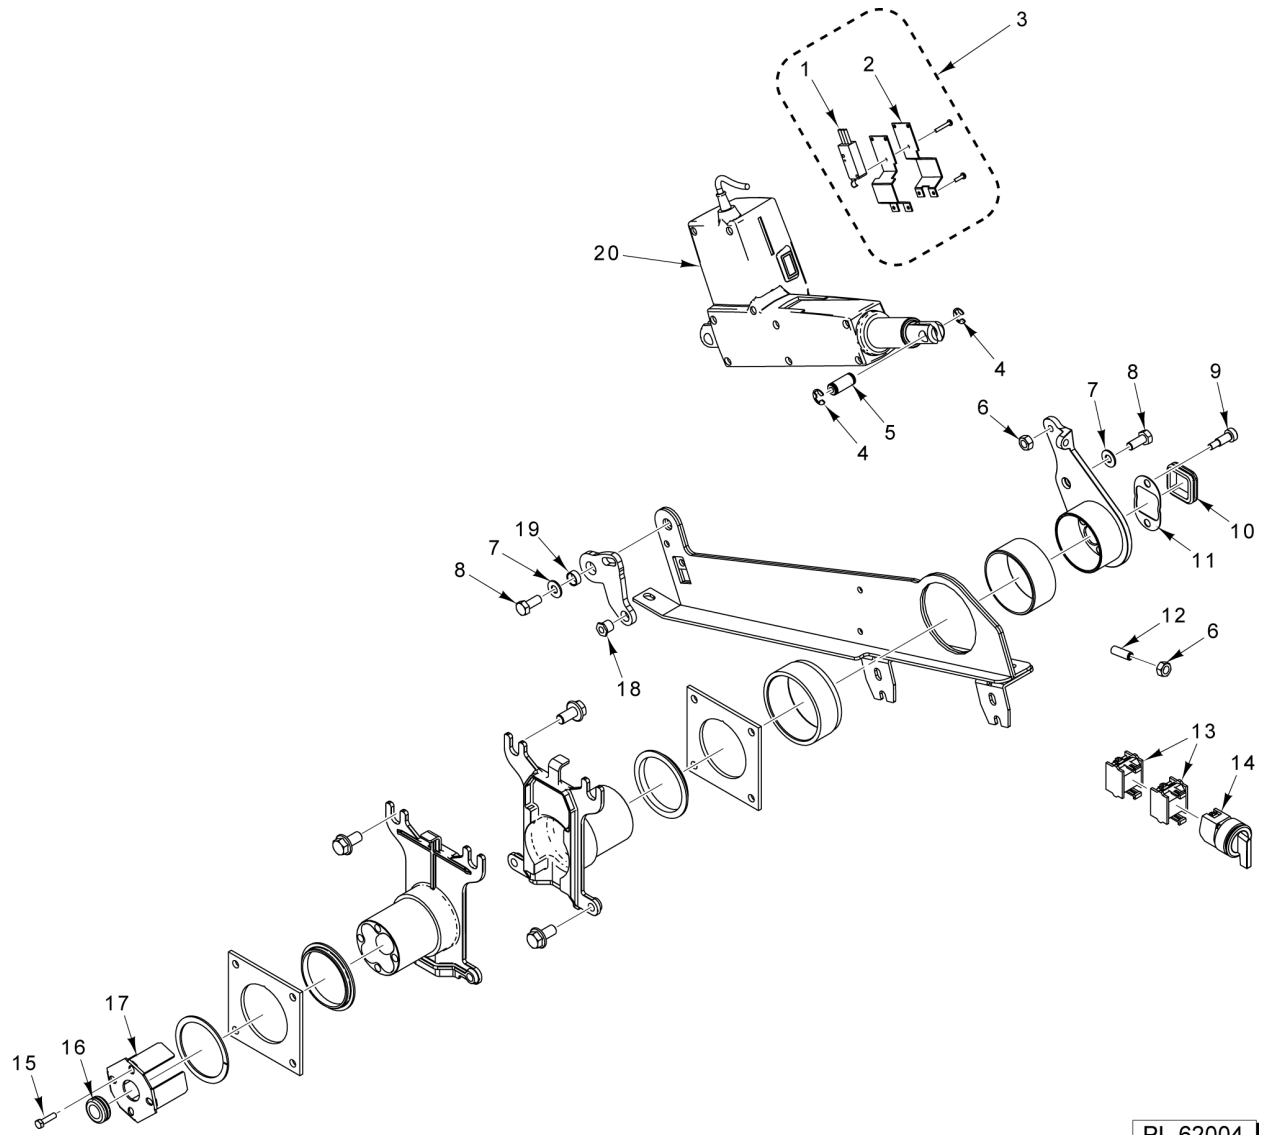

**TILT MODULE**

**TILT MODULE**

ILLUS.	PART NO.	NAME OF PART	AMT.
1	00-965653	Microswitch.....	1
2	00-965662	Mount - Switch.....	2
3	00-965648	Switch Assy. (Incls. Items 1 & 2).....	1
4	00-965659	Washer - Retaining.....	2
5	00-965660	Pin - Clevis.....	1
6	00-965657	Nut M8 (SST).....	AR
7	00-977287	Washer M8.....	AR
8	00-978244	Screw M6 x 20 Hex.....	AR
9	00-965655	Screw Shoulder.....	AR
10	00-978045	Grommet.....	1
11	00-965664	Mount.....	1
12	00-965658	Set Screw M8 x 25.....	1
13	00-965652	Switch.....	2
14	00-965651	Switch - Rotary.....	1
15	00-978050	Screw TH5 x 20 (SST).....	AR
16	00-977388	Grommet.....	1
17	00-965663	Plate.....	1
18	00-965661	Bushing.....	1
19	00-965656	Sleeve - Bushing.....	1
20	00-965650	Kit - Actuator (Incls. Item 19).....	1